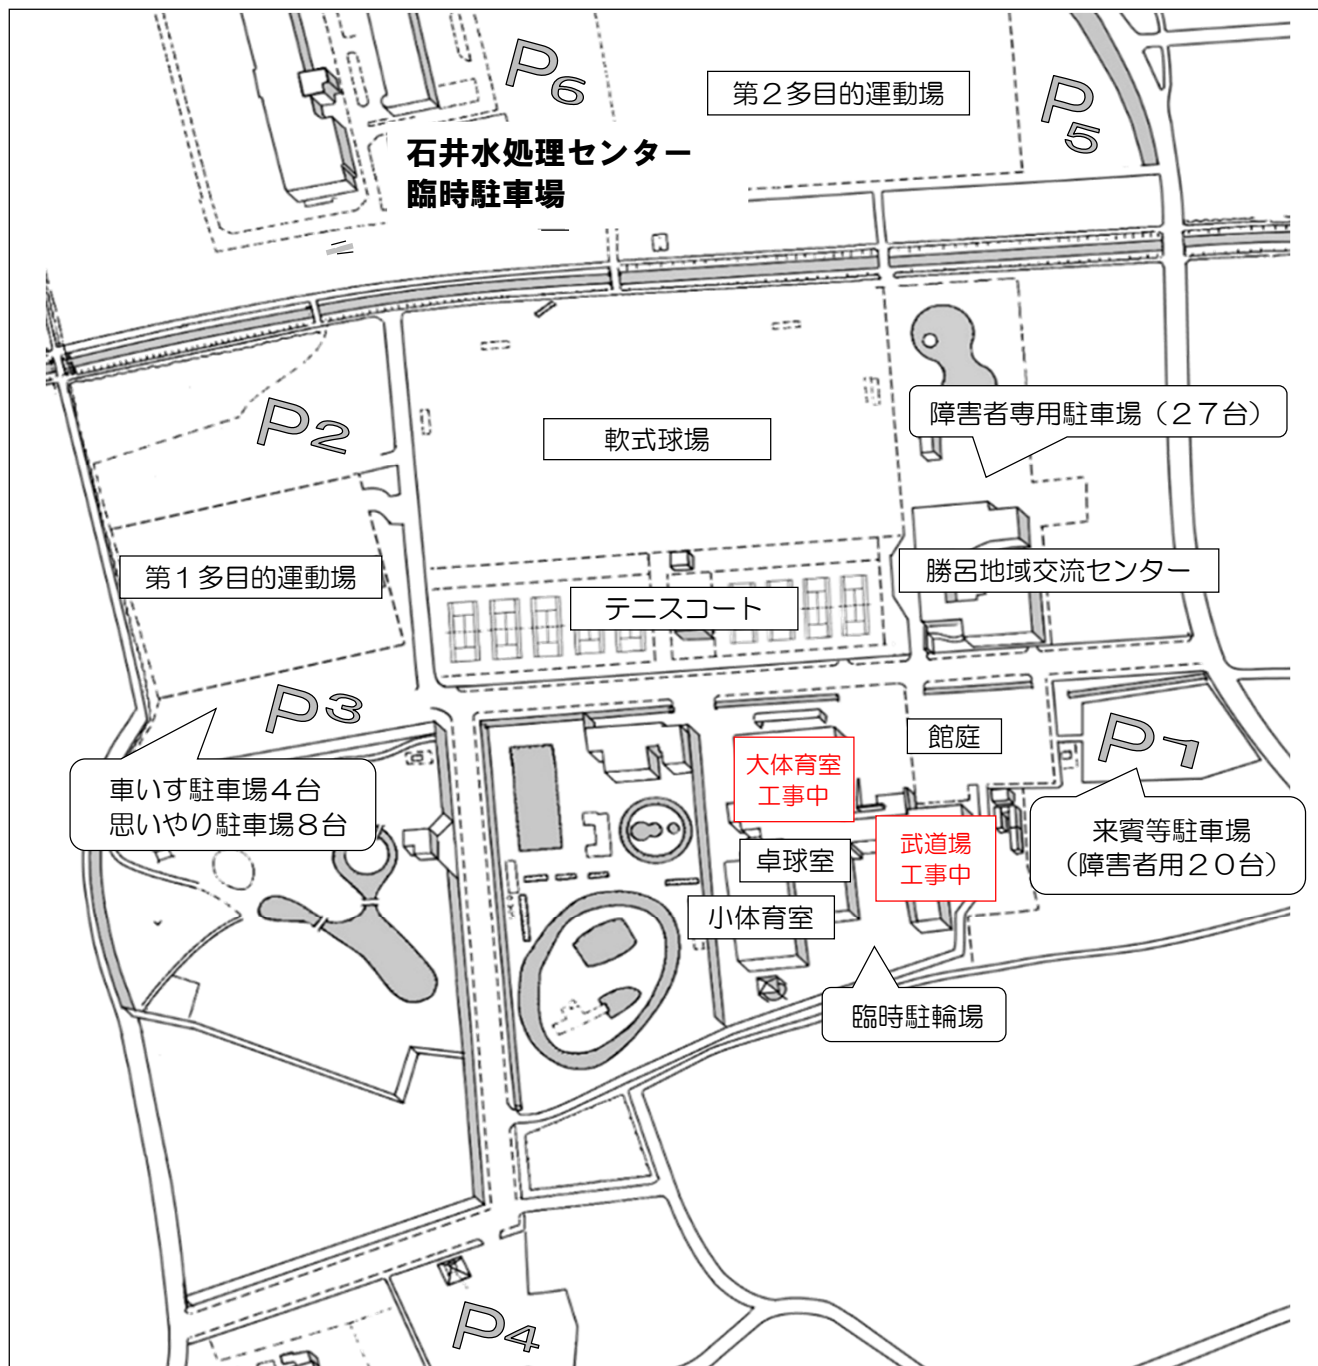

市民総合運動公園 案内図

注意事項

- 大体育室と武道場が工事中のため、工事エリアへの立入は禁止です。
- 屋内の運動施設（パラスポーツ等）は、室内シューズをご持参ください。
- 屋外の運動施設では、金属製スパイクでの入場は禁止です。
- イーグル工業株式会社様の駐車場は、利用できません。

【問合せ】 坂戸市民スポーツフェスティバル実行委員会事務局
(教育委員会 スポーツ推進課内)

TEL 049-283-1487 (直通) FAX 049-283-1691
本部 090-3477-9485・090-3477-9486 (大会当日のみ)