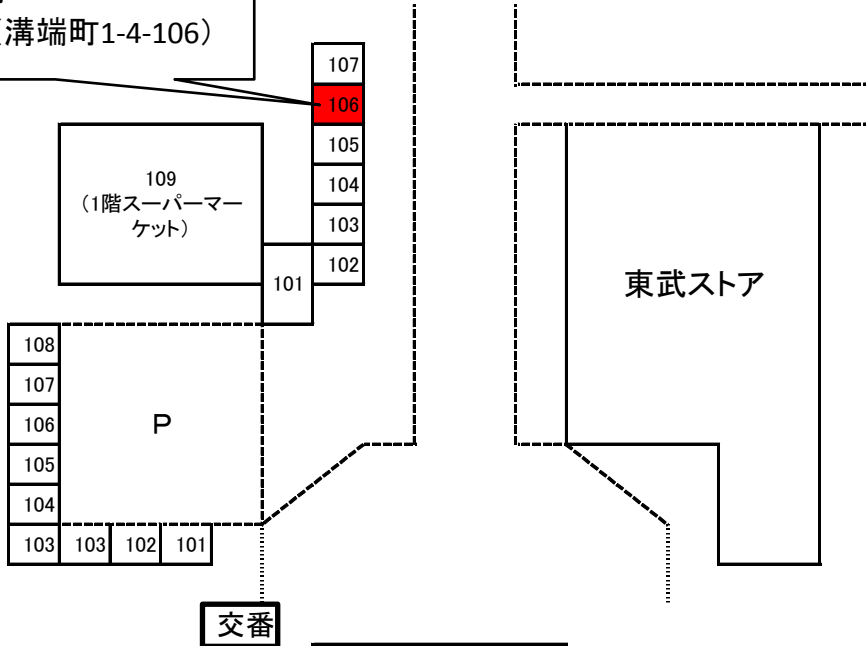

北坂戸にぎわいサロン 案内図

北坂戸にぎわいサロン
東京電機大学
北坂戸駅西口(溝端町1-4-106)

北坂戸にぎわいサロン
城西大学
北坂戸駅東口(芦山町1-111)