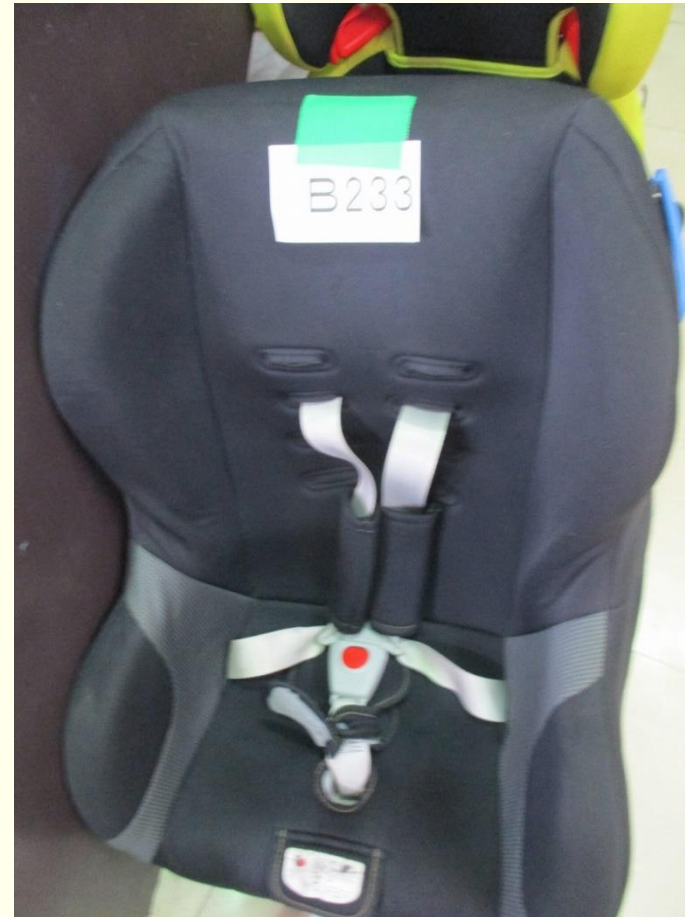

チャイルドシート

令和8年6月4日時点

※引き渡しは先着順になります。展示品の在庫状況を確認したい場合は西清掃センターまでお問い合わせください。