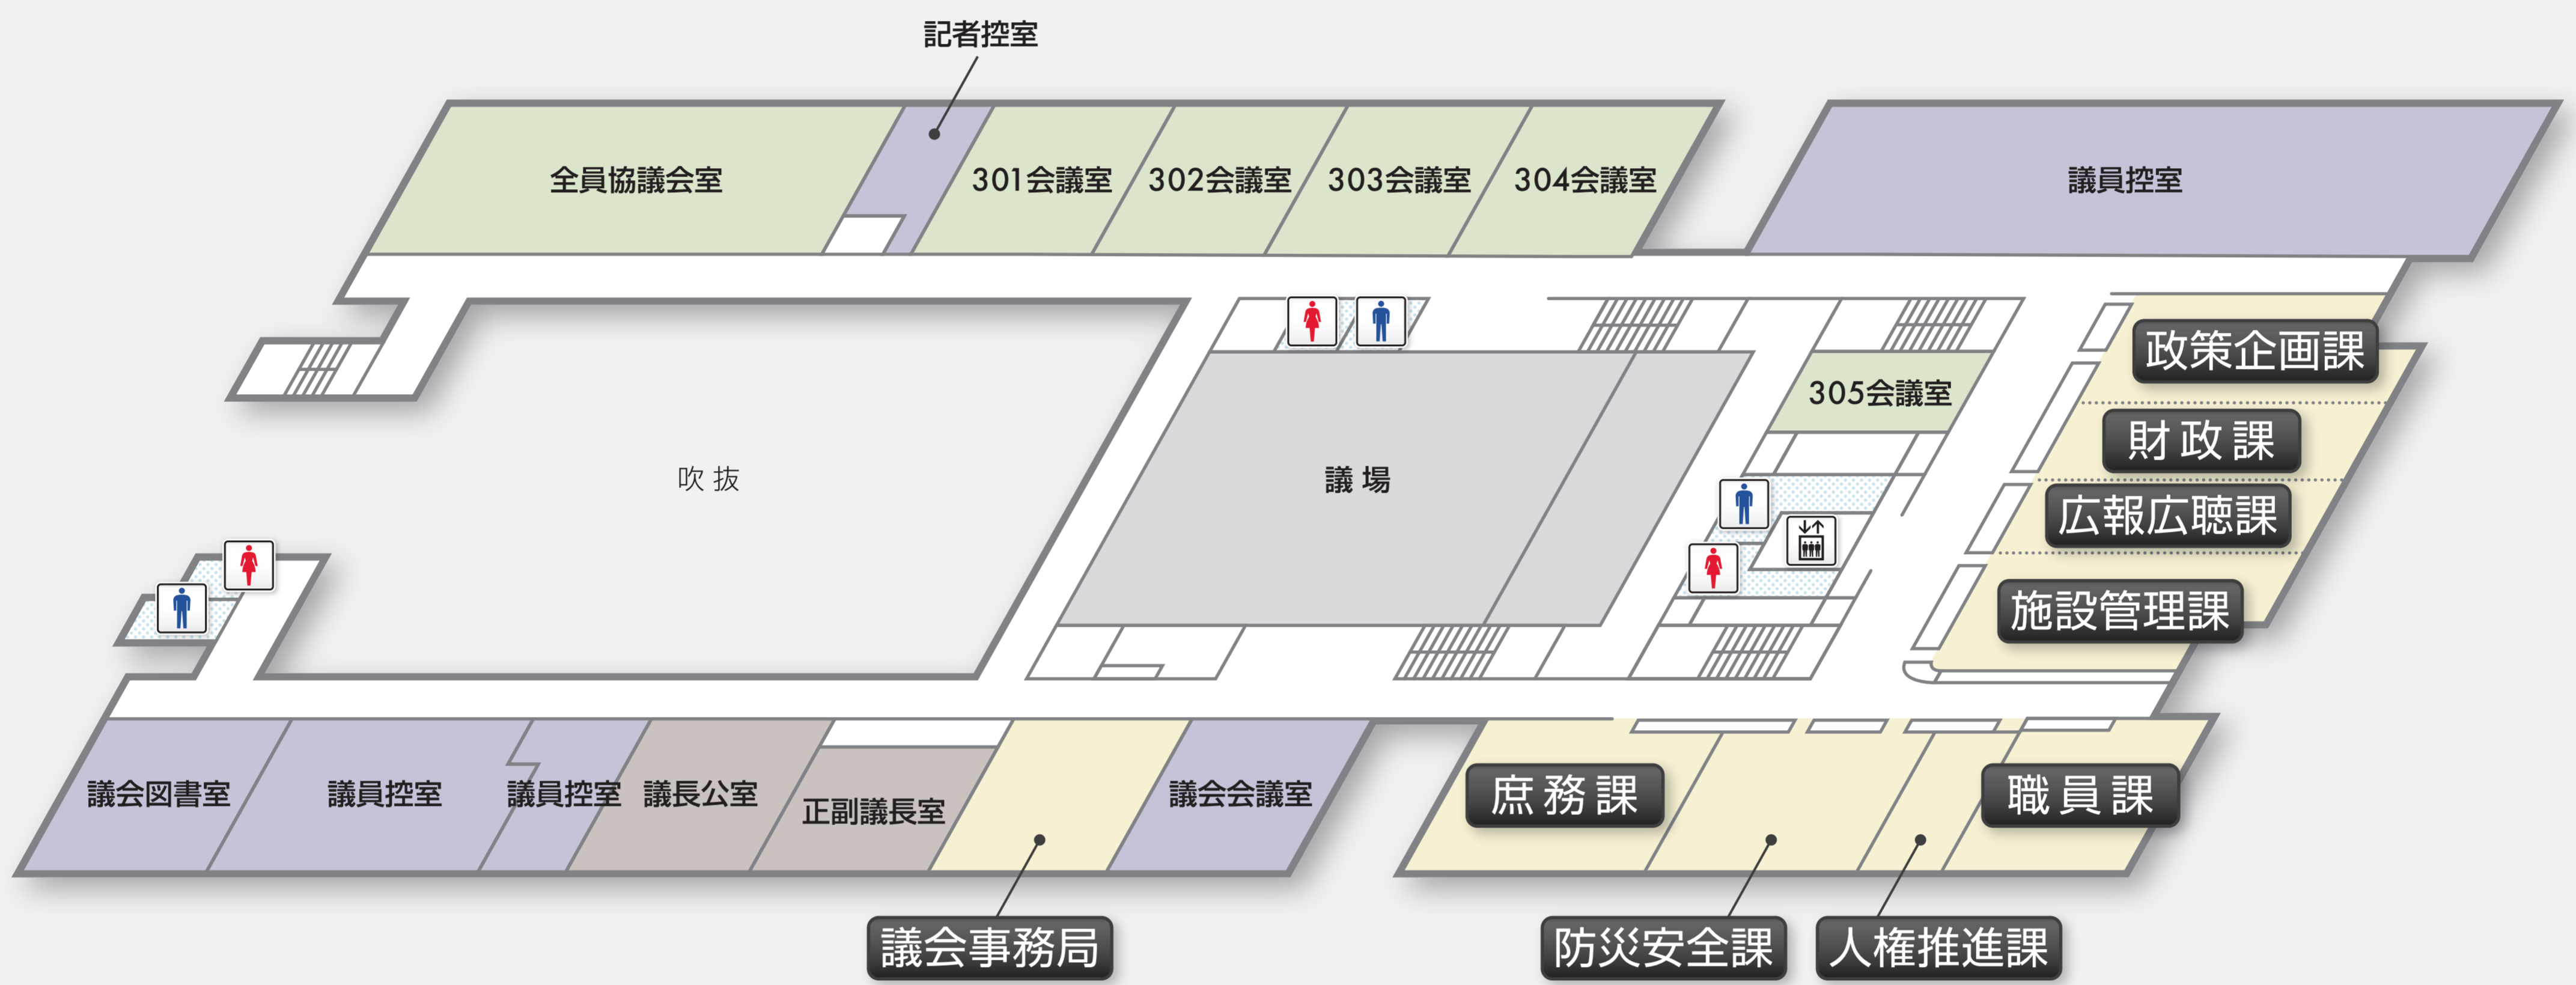

坂戸市役所庁舎ご案内

SAKADO CITY HALL GUIDE

4F

3F

2F

1F

- エレベーター
- ベビールーム
- 男性用トイレ
- 女性用トイレ
- 多目的トイレ