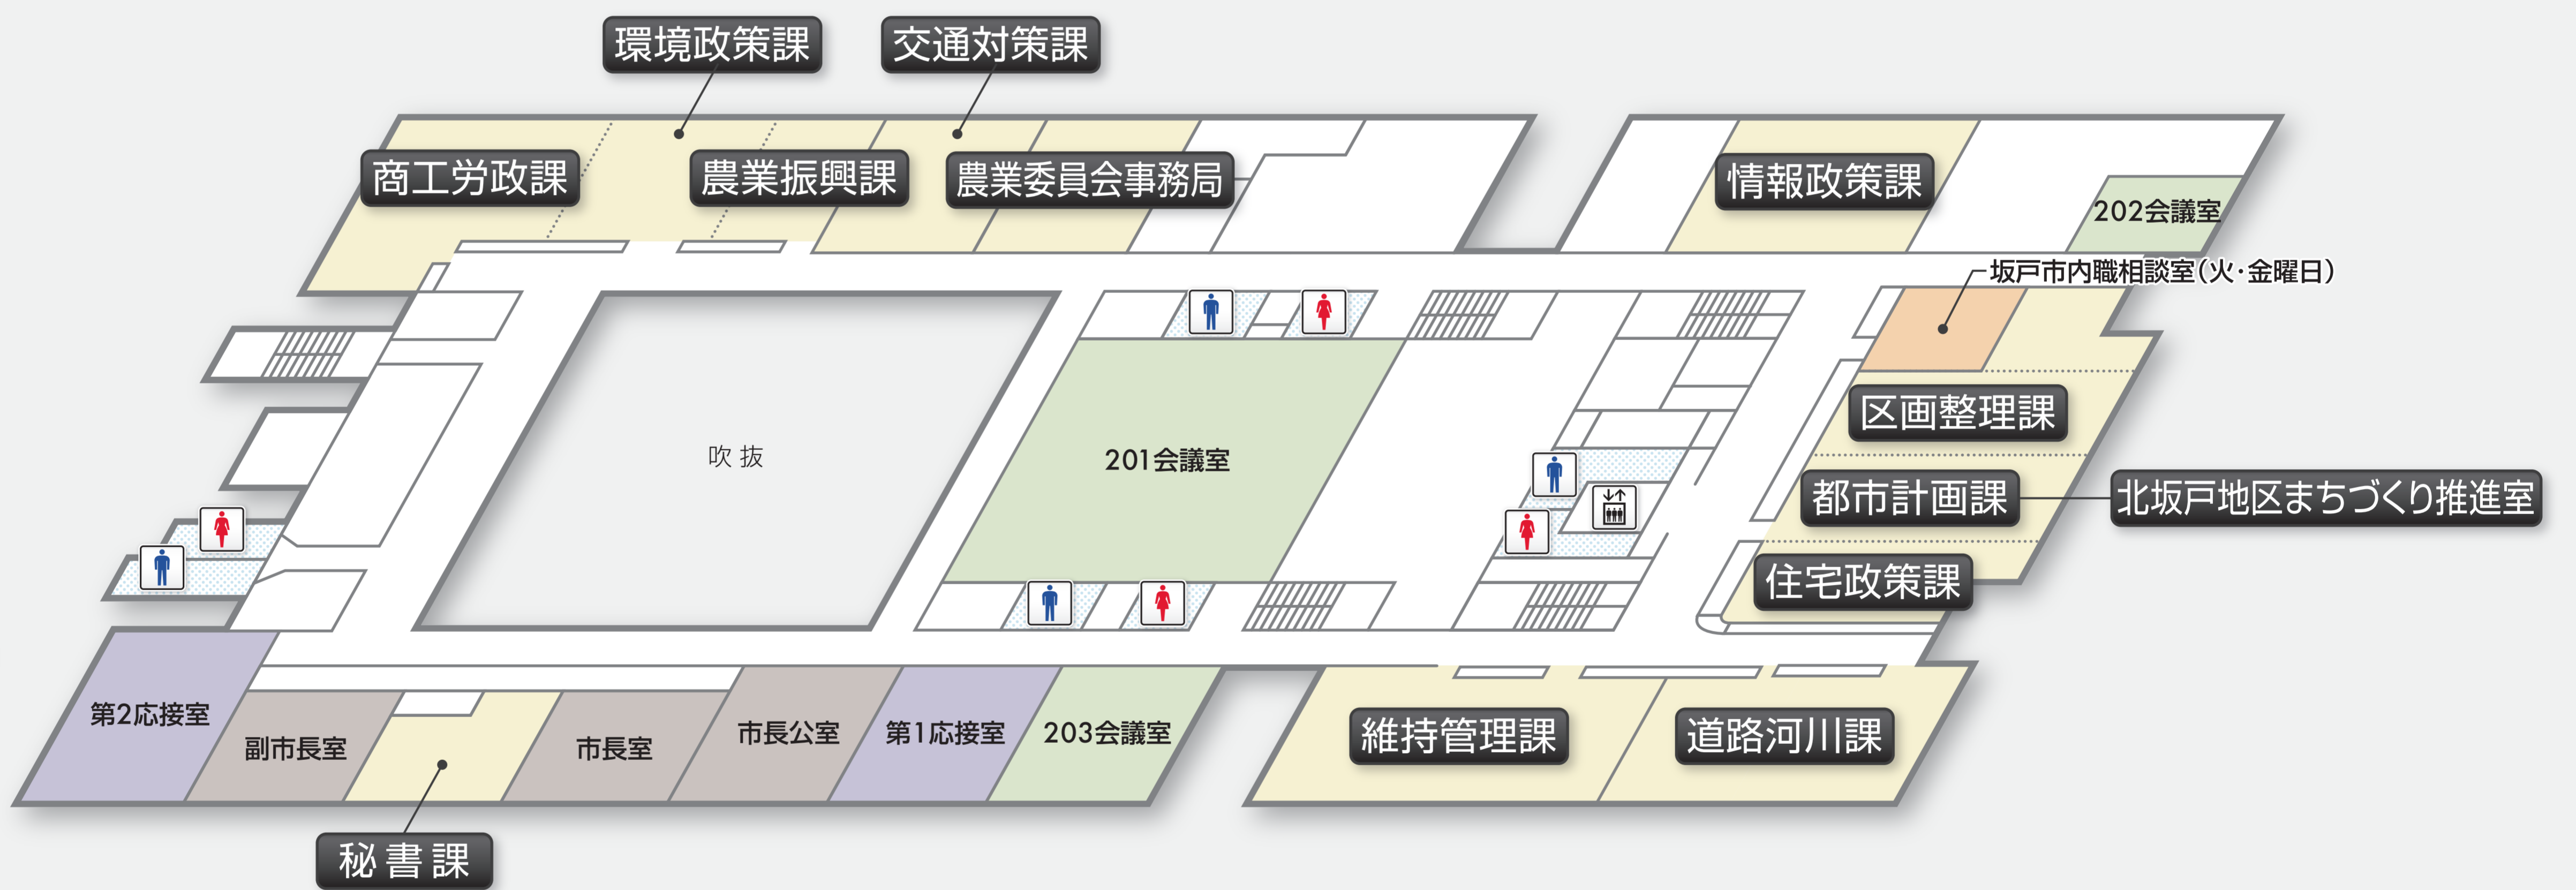

# 坂戸市役所庁舎ご案内

SAKADO CITY HALL GUIDE

## 4F

## 1F

- エレベーター
- ベビールーム
- 男性用トイレ
- 女性用トイレ
- 多目的トイレ