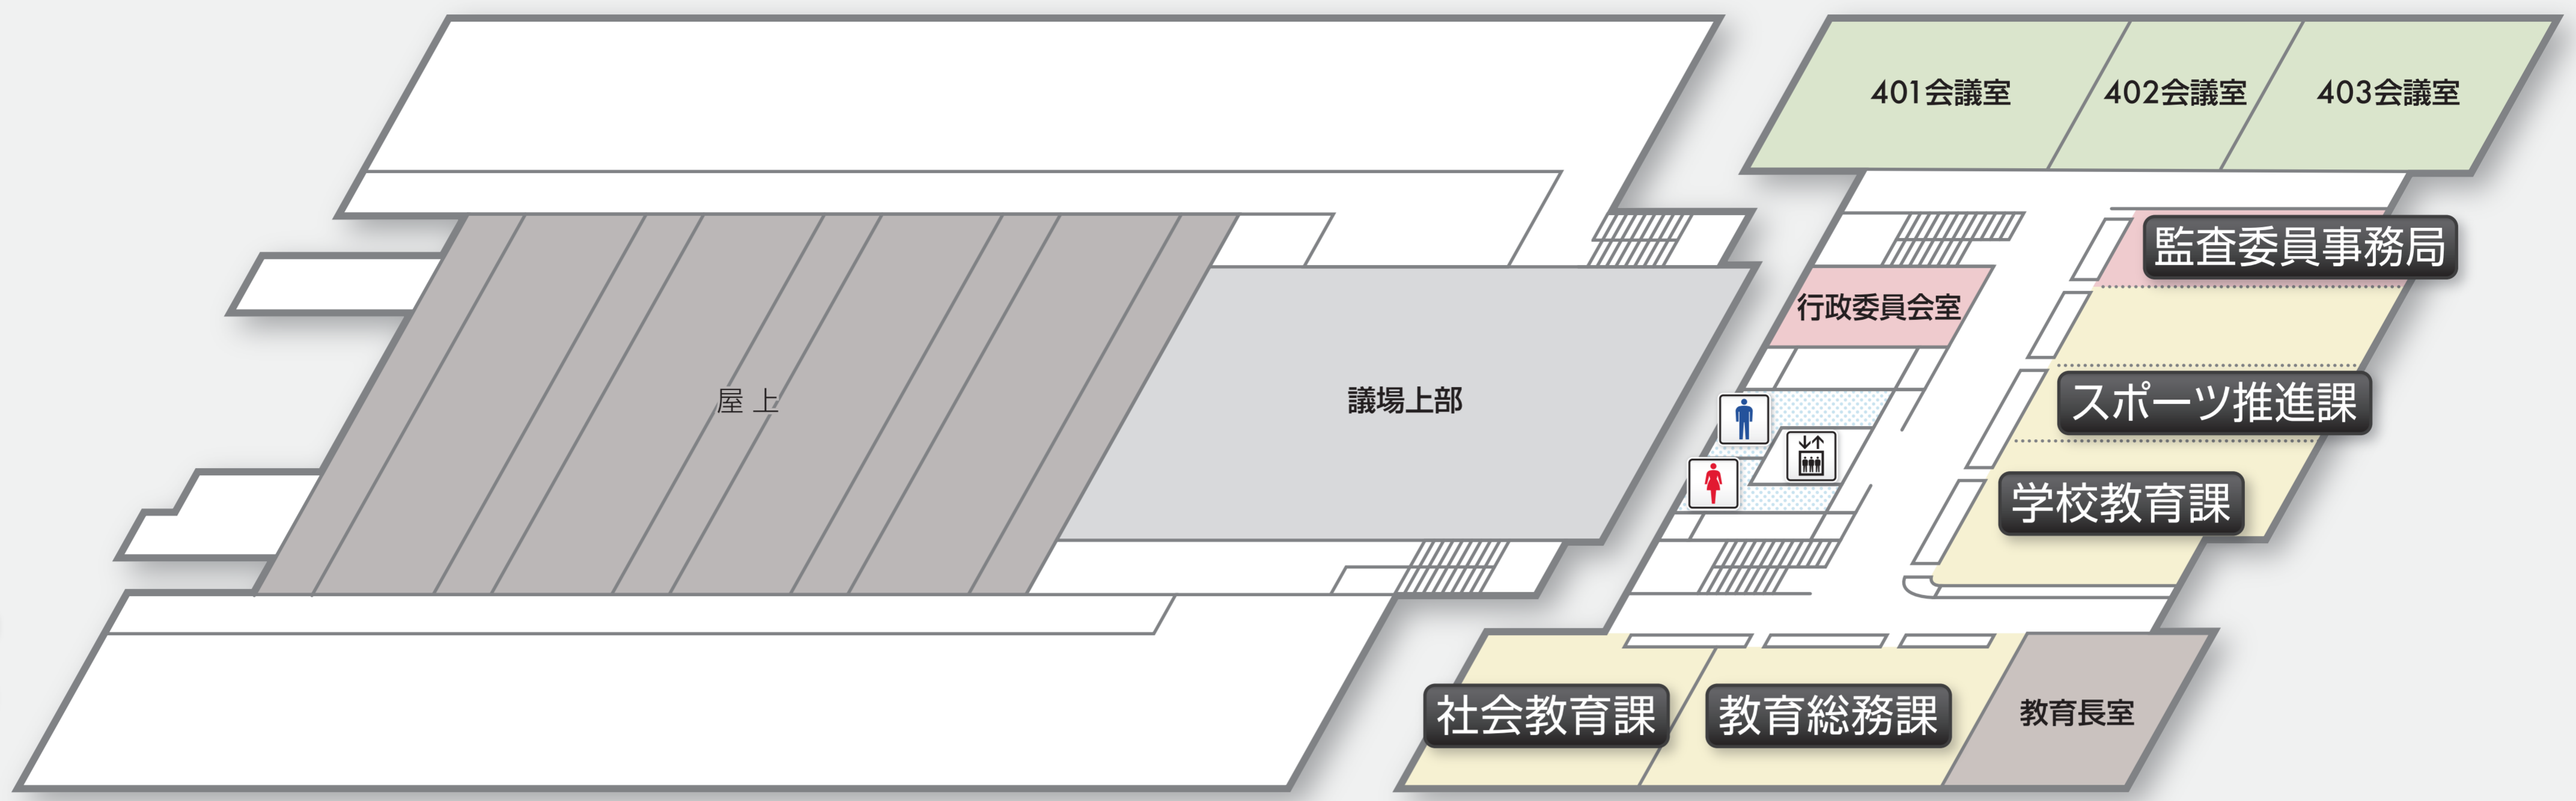

坂戸市役所庁舎ご案内

SAKADO CITY HALL GUIDE

4F