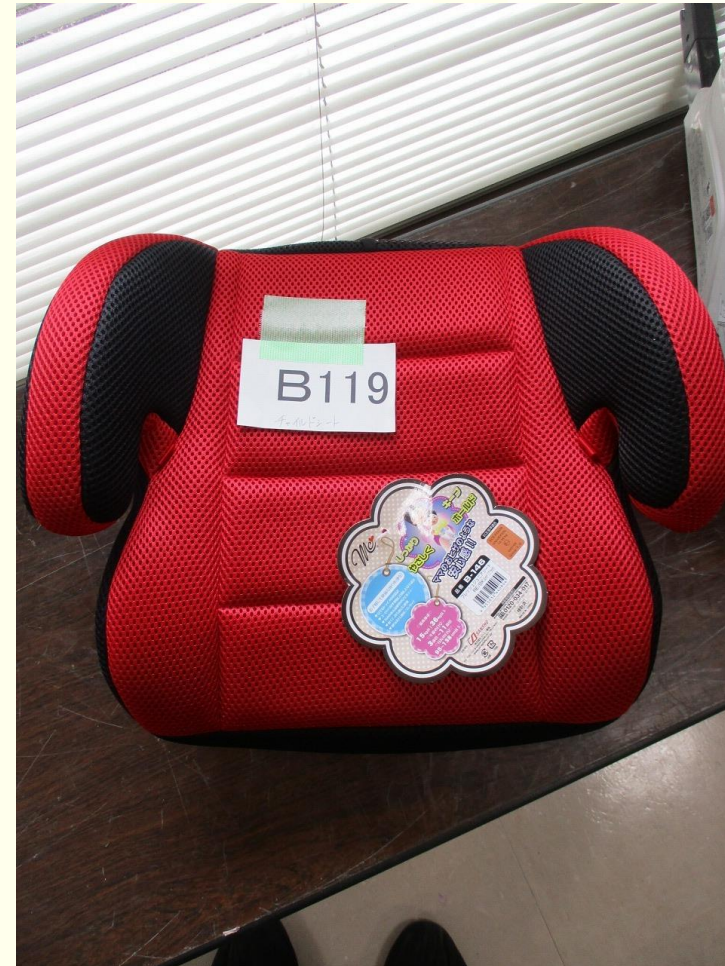

チャイルドシート

令和8年4月15日時点

※引き渡しは先着順になります。展示品の在庫状況を確認したい場合は西清掃センターまでお問い合わせください。

チャイルドシート

令和8年4月15日時点

※引き渡しは先着順になります。展示品の在庫状況を確認したい場合は西清掃センターまでお問い合わせください。