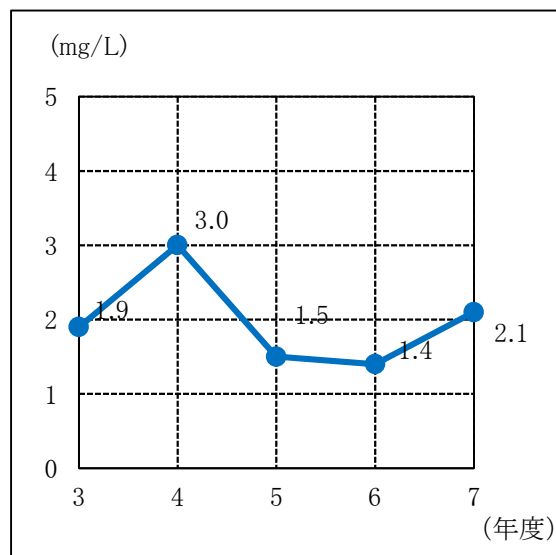

# 河川水質調査結果(谷治川・大谷川におけるBOD値)

## 【石井地内(谷治川)】

年度	3	4	5	6	7
測定値	2.0	3.1	2.5	1.4	1.9

## 【中小坂地内(大谷川)】

年度	3	4	5	6	7
測定値	1.9	3.0	1.5	1.4	2.1

## 【紺屋地内(大谷川)】

年度	3	4	5	6	7
測定値	1.6	1.7	1.8	0.9	2.6