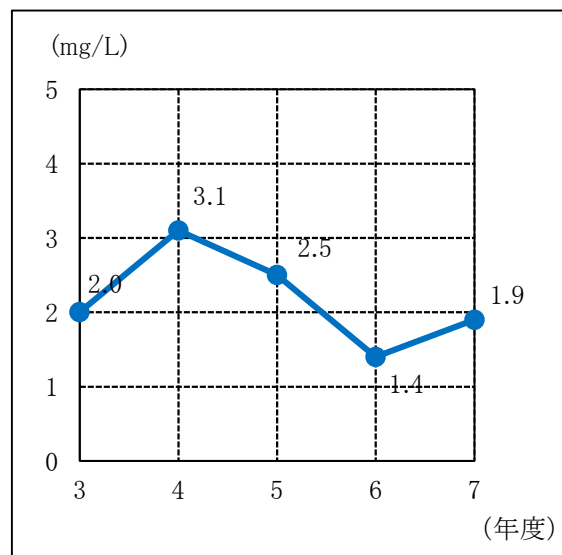

# 河川水質調査結果(谷治川・大谷川におけるBOD値)

## 【石井地内(谷治川)】

年度	3	4	5	6	7
測定値	2.0	3.1	2.5	1.4	1.9

## 【中小坂地内(大谷川)】

年度	3	4	5	6	7
測定値	1.9	3.0	1.5	1.4	2.1

## 【紺屋地内(大谷川)】

年度	3	4	5	6	7
測定値	1.6	1.7	1.8	0.9	2.6