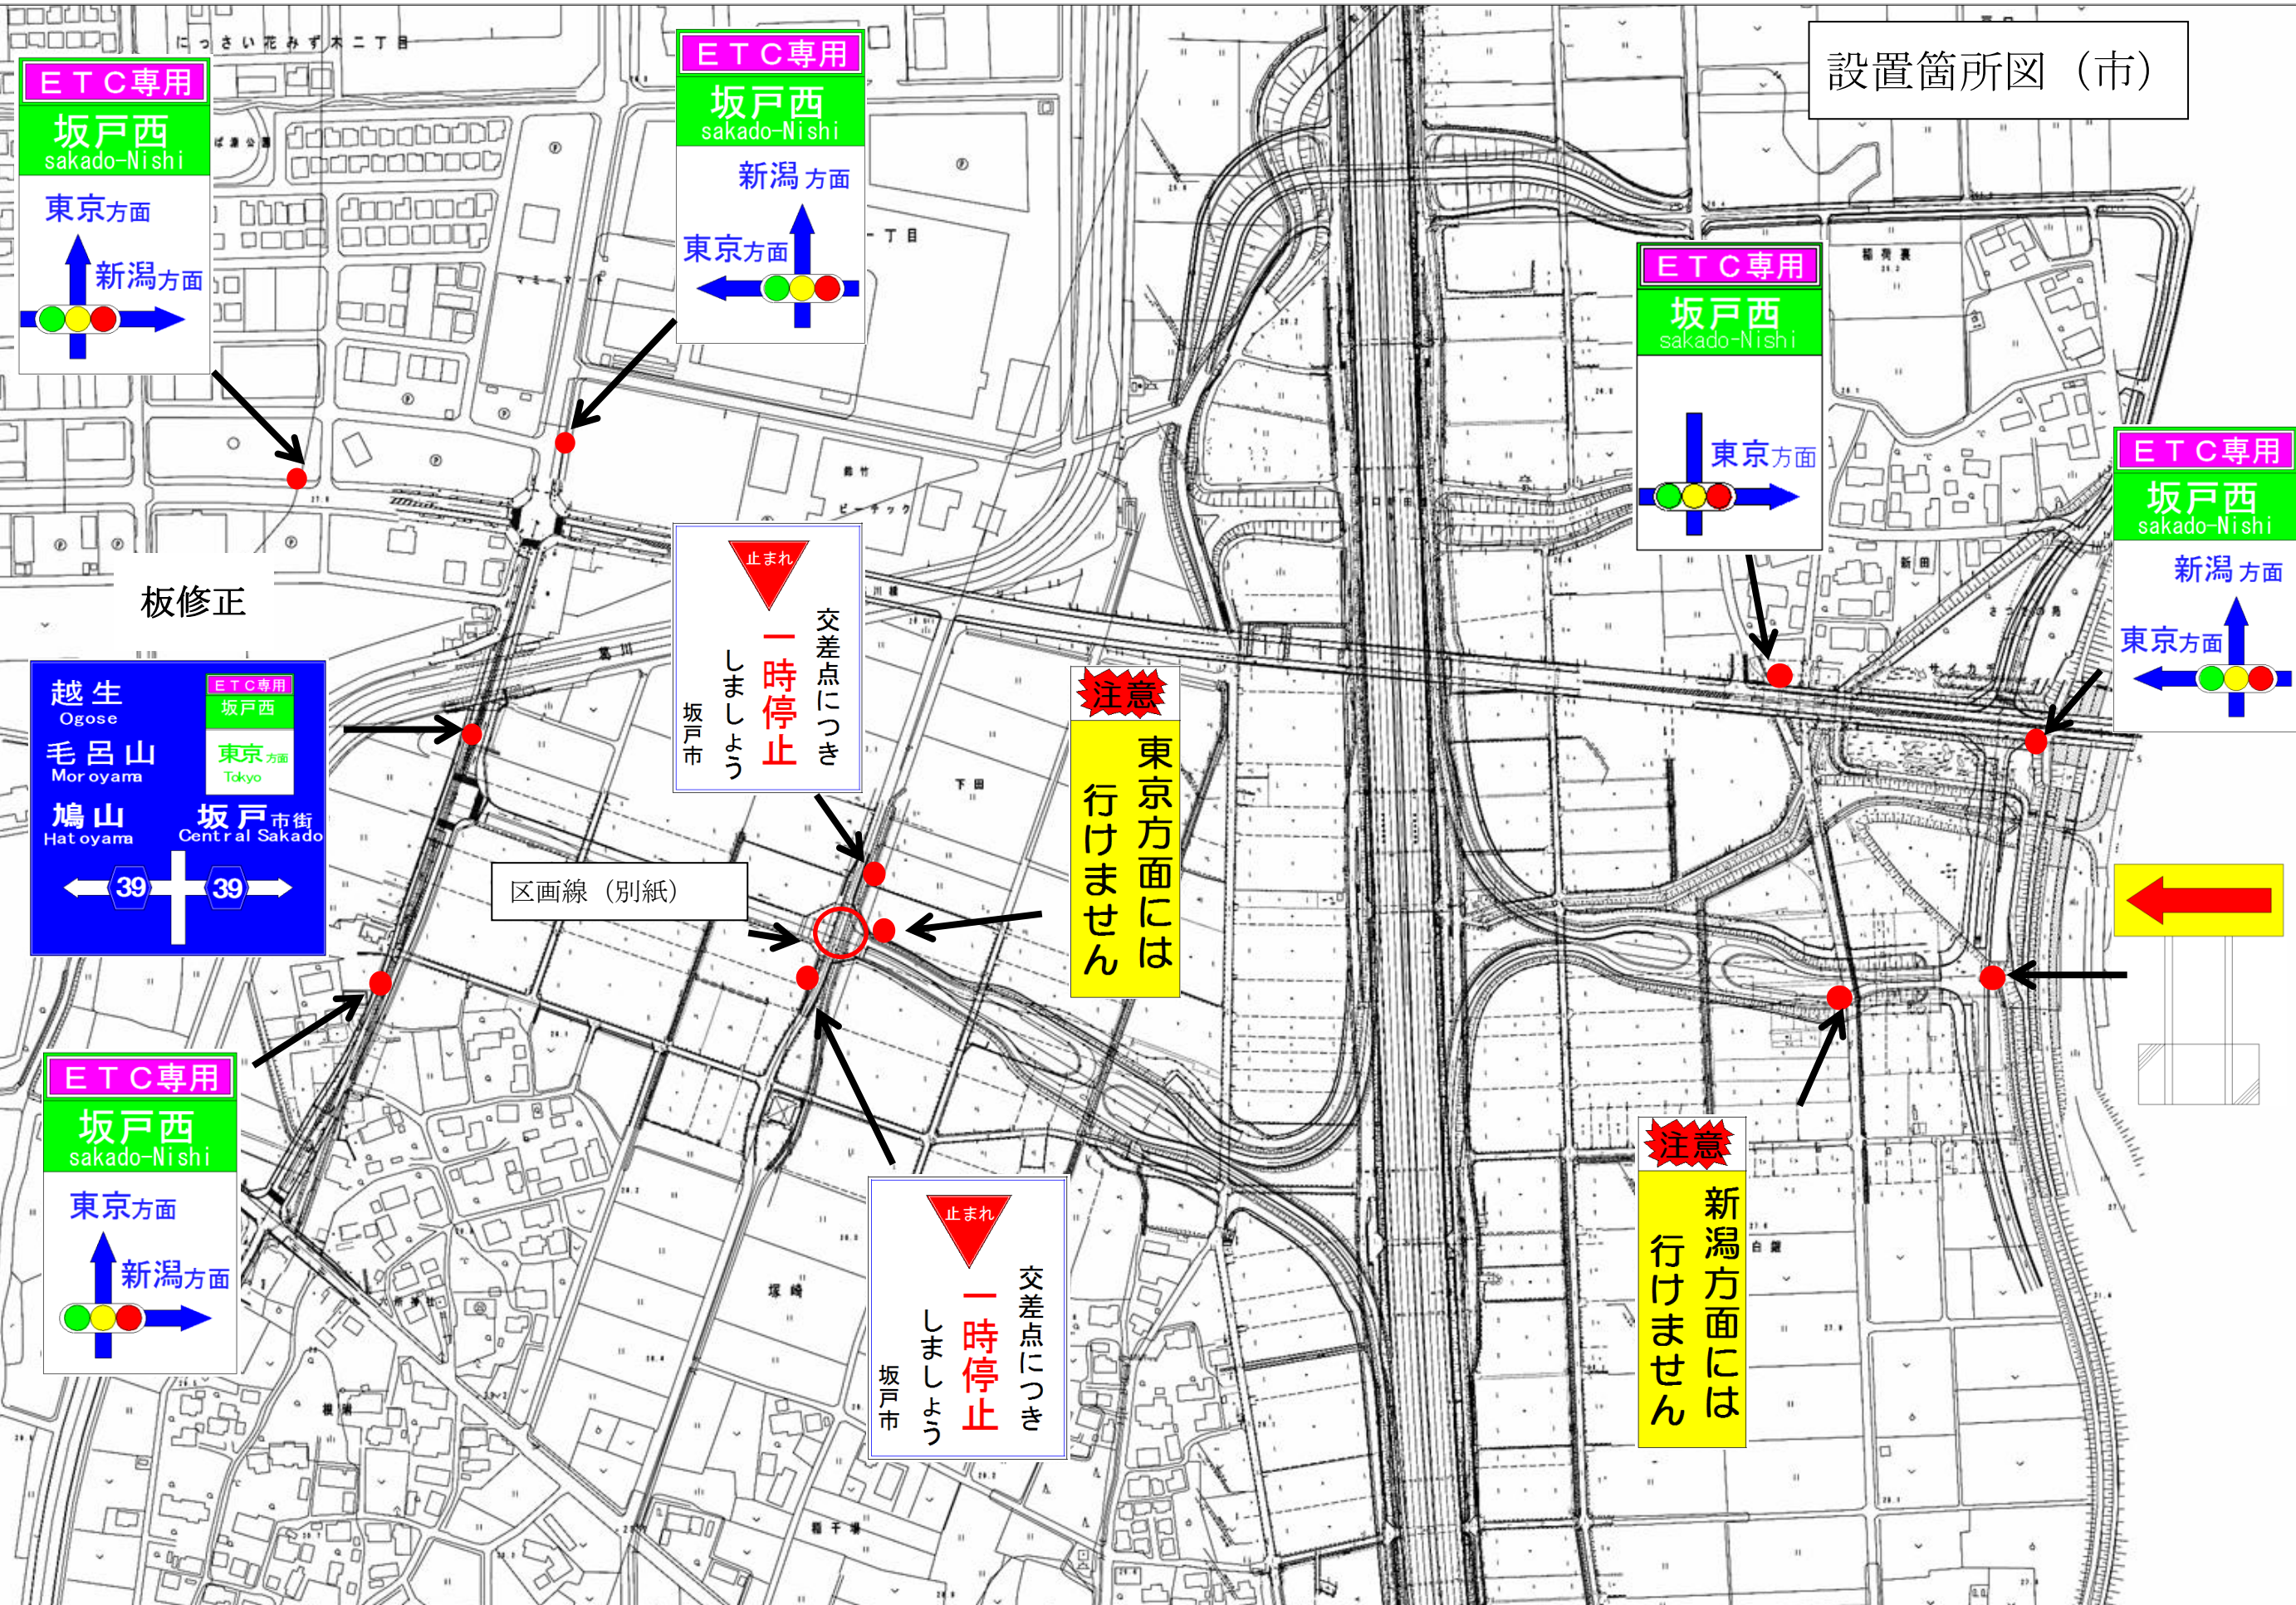

設置箇所図 (市)

ETC専用
坂戸西
sakado-Nishi
東京方面
新潟方面

ETC専用
坂戸西
sakado-Nishi
新潟方面
東京方面

ETC専用
坂戸西
sakado-Nishi
東京方面

ETC専用
坂戸西
sakado-Nishi
新潟方面
東京方面

越生 Ogose
毛呂山 Moroyama
鳩山 Hatoyama
坂戸市街 Central Sakado
39 39

止まれ
一時停止
交差点につき
しましよう
坂戸市

注意
東京方面には
行けません

止まれ
一時停止
交差点につき
しましよう
坂戸市

注意
新潟方面には
行けません

区画線 (別紙)

板修正