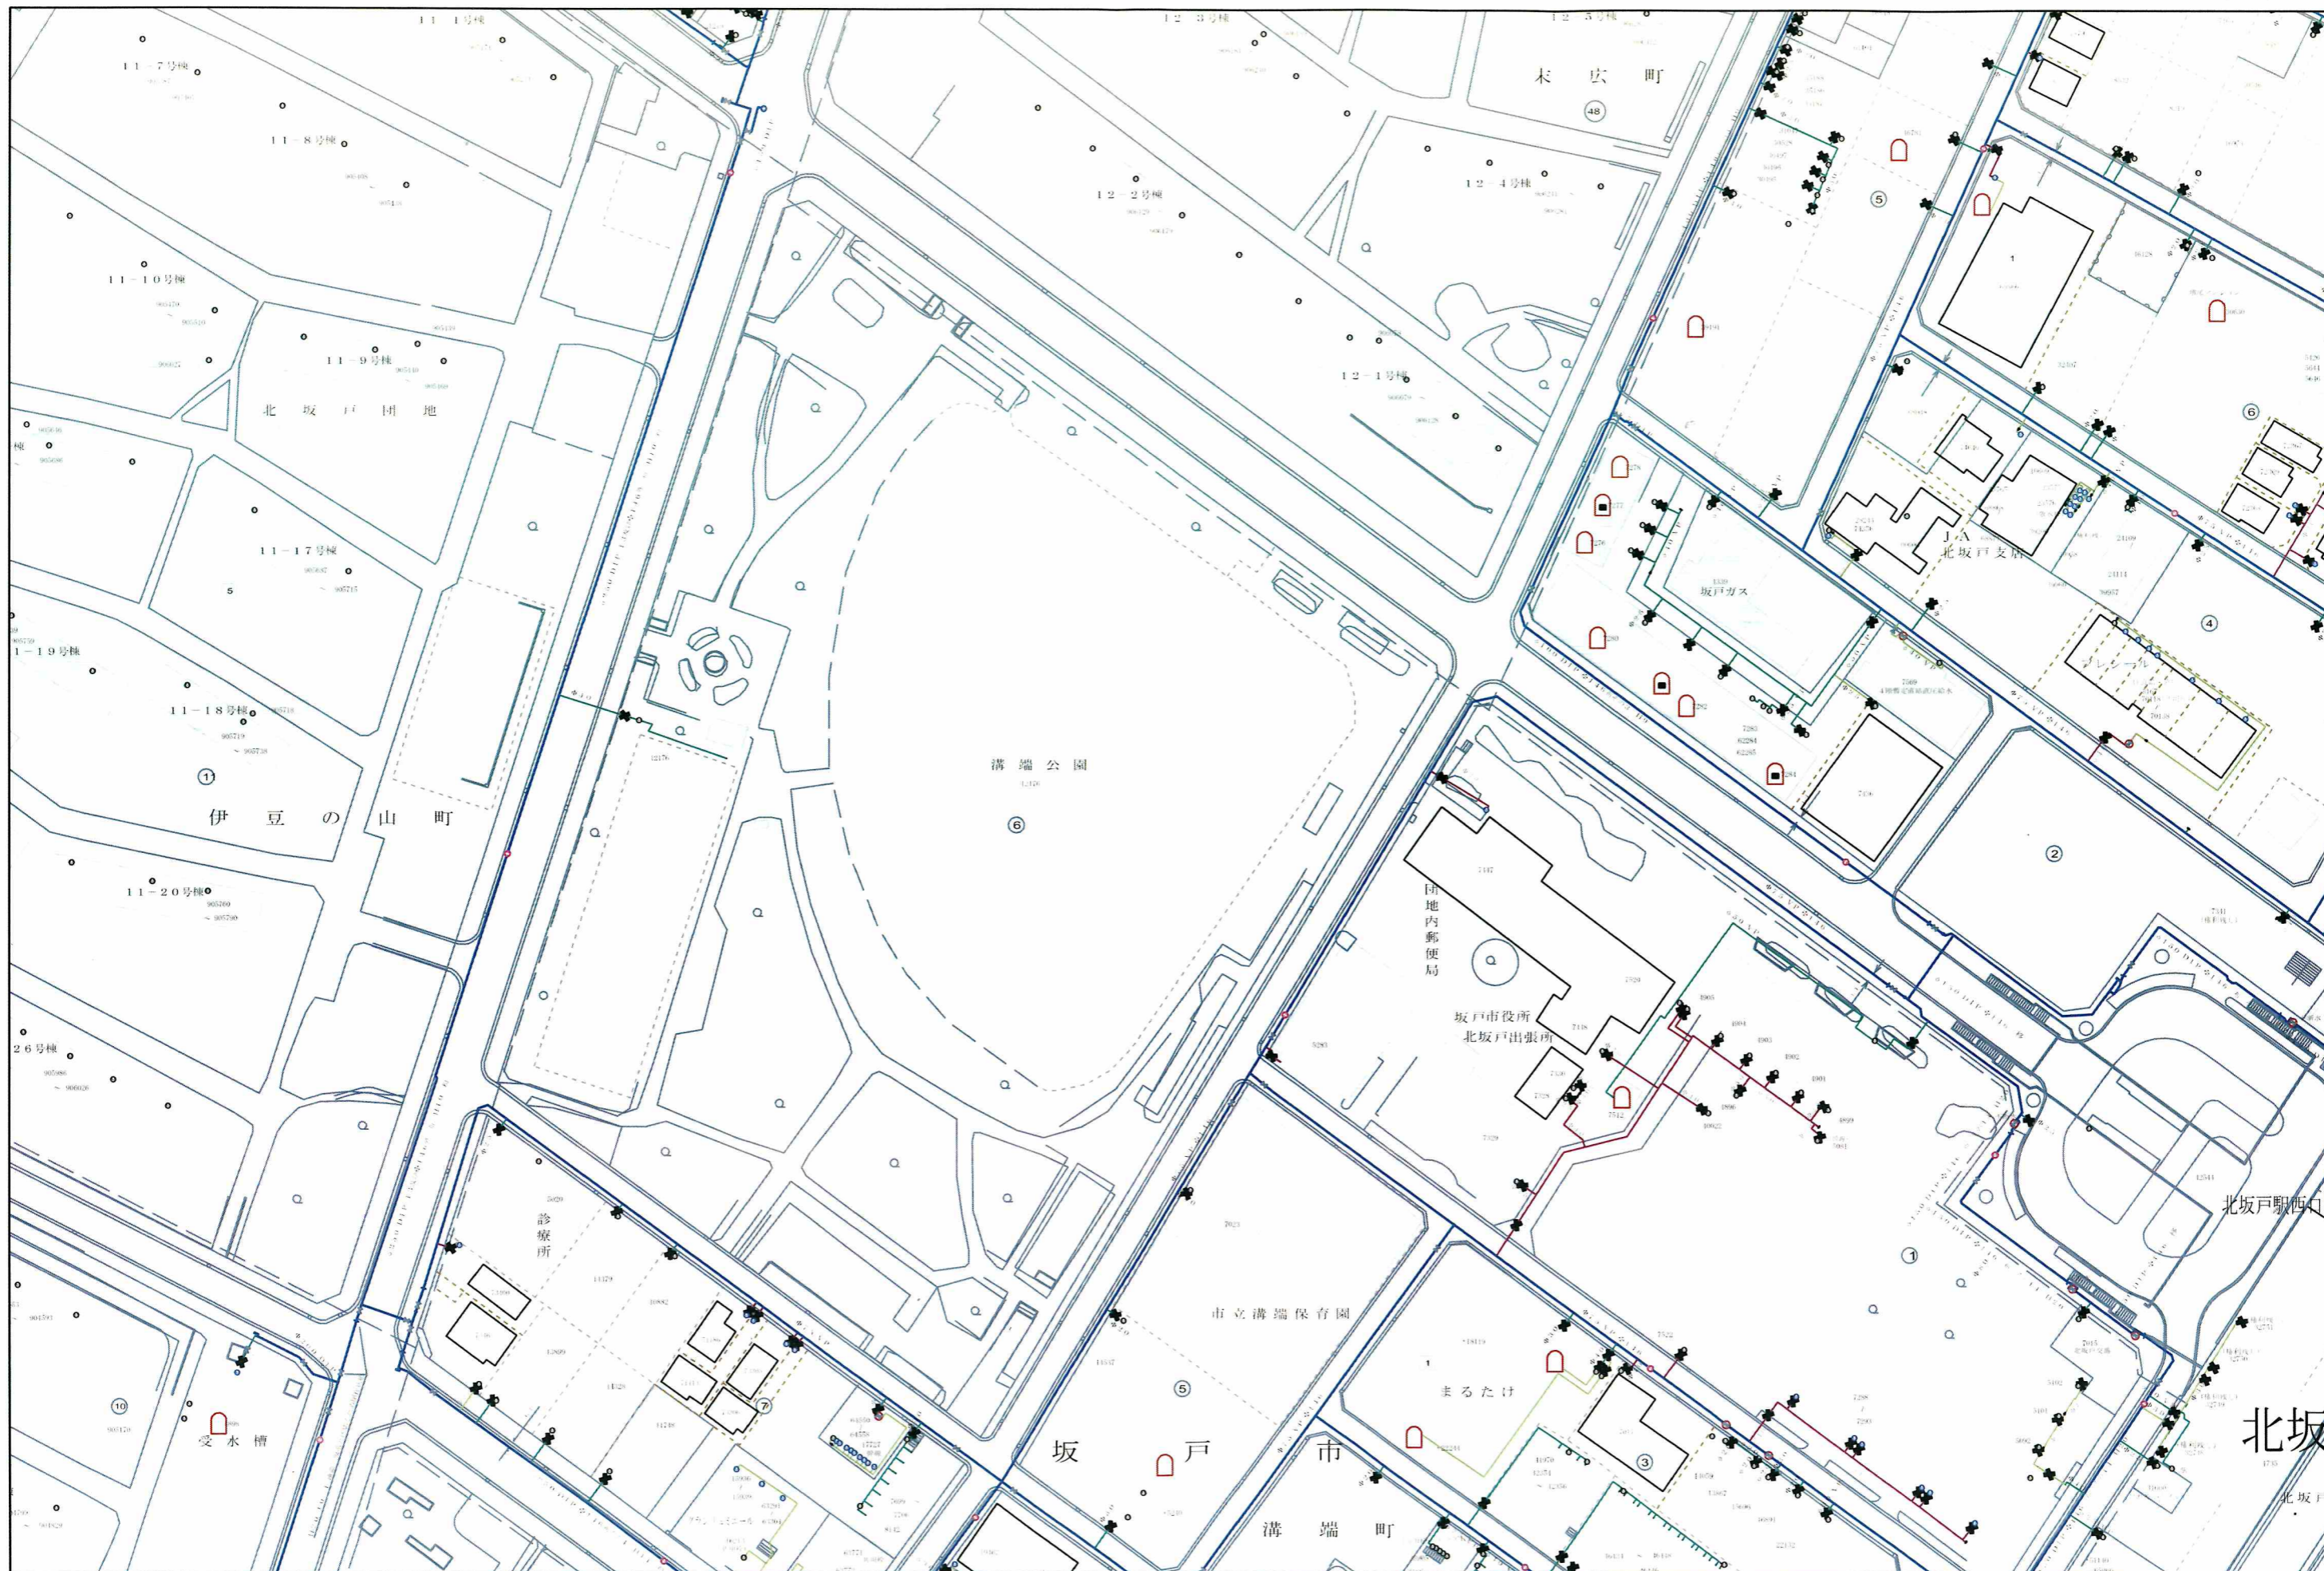

案内図

坂戸、鶴ヶ島水道企業団

この図面は参考図面です。設計、工事等に際しては、十分な調査をお願い致します。