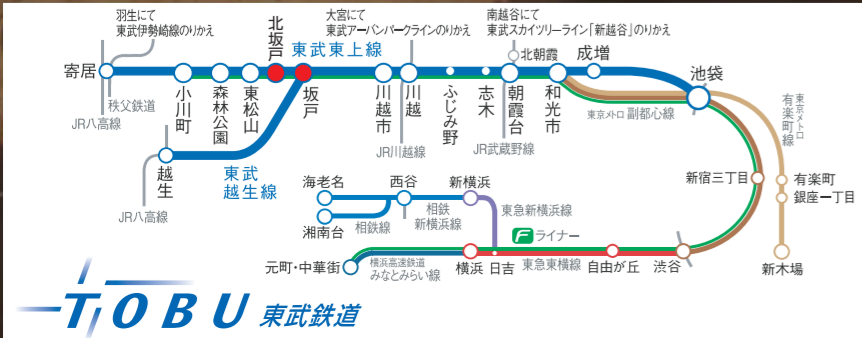

# さがさかどにはなににもない？

森戸の獅子舞

明治なるほどファクトリー坂戸  
(明治坂戸工場)

入西くどき

東洋ライス

坂戸の大宮佳吉神楽

水田美術館

坂戸市地図情報サイト「**e-マップさかど**」  
「e-マップさかど」は、坂戸市により市民向け、訪問者向け、事業者向けに情報を掲載した公開型地理情報システムです。  
※利用は無料ですが、通信料は自己負担になります。