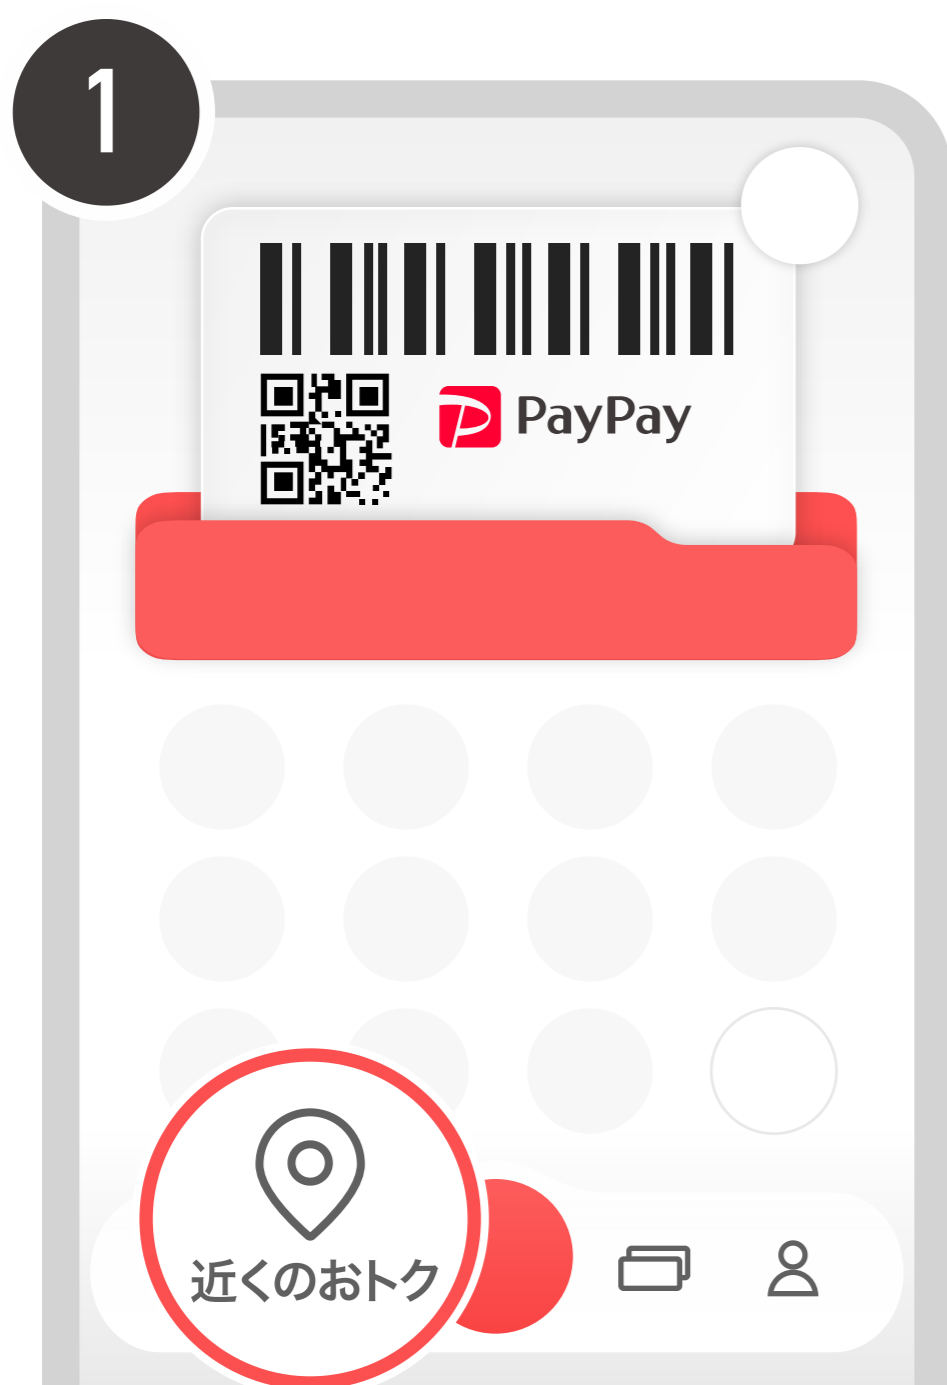

# PayPayアプリで確認

1 [近くのおトク] を選択

2 キャンペーンを選択

3 [坂戸市] を選択

4 キャンペーン対象店舗のみに絞られて表示します