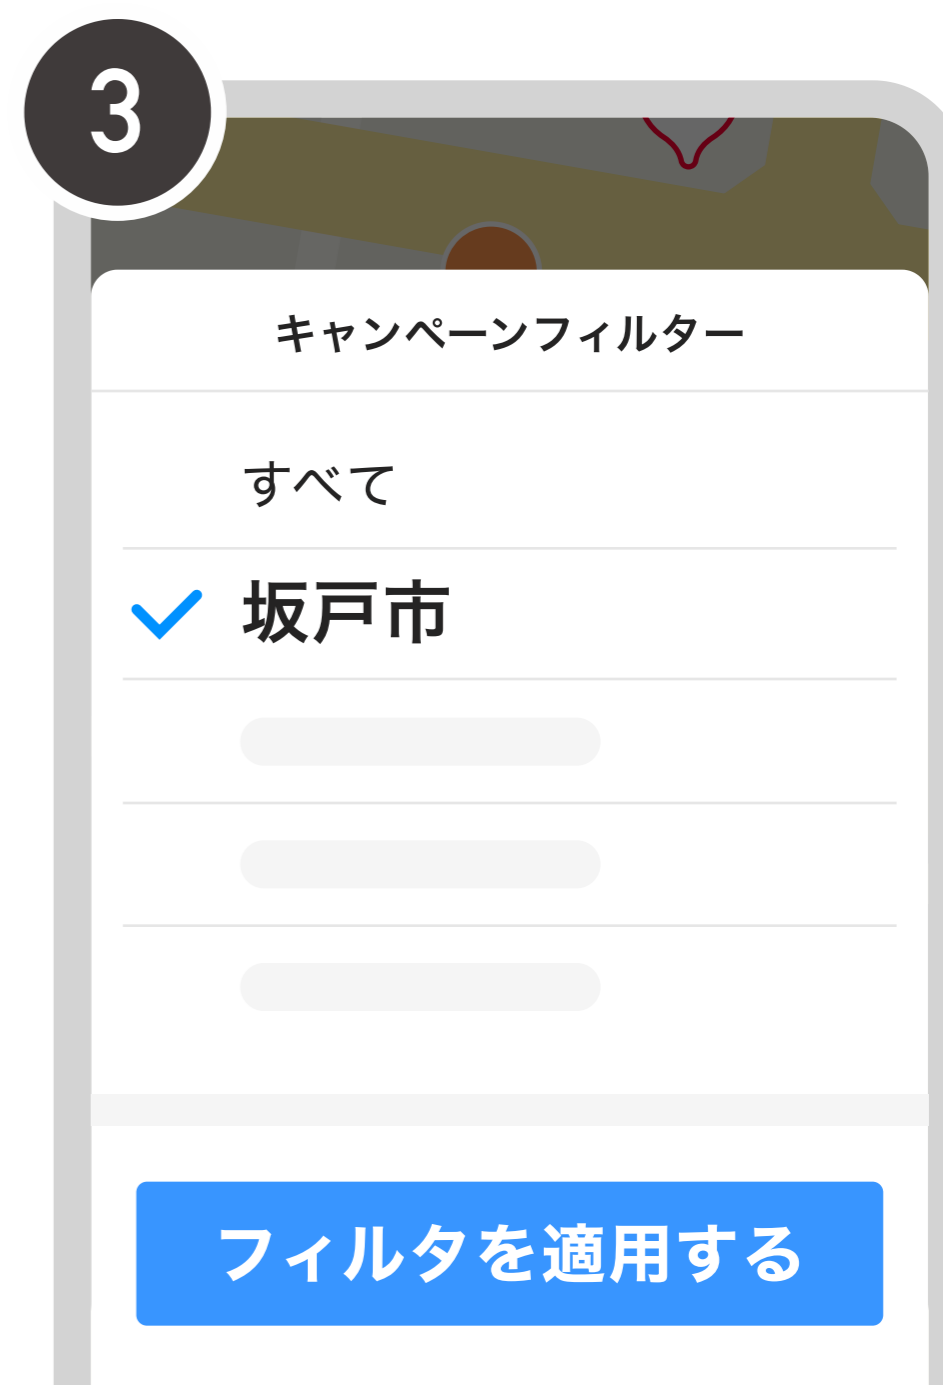

# PayPayアプリで確認

1 [近くのおトク] を選択

2 キャンペーンを選択

3 [坂戸市] を選択

4 キャンペーン対象店舗のみに絞られて表示します