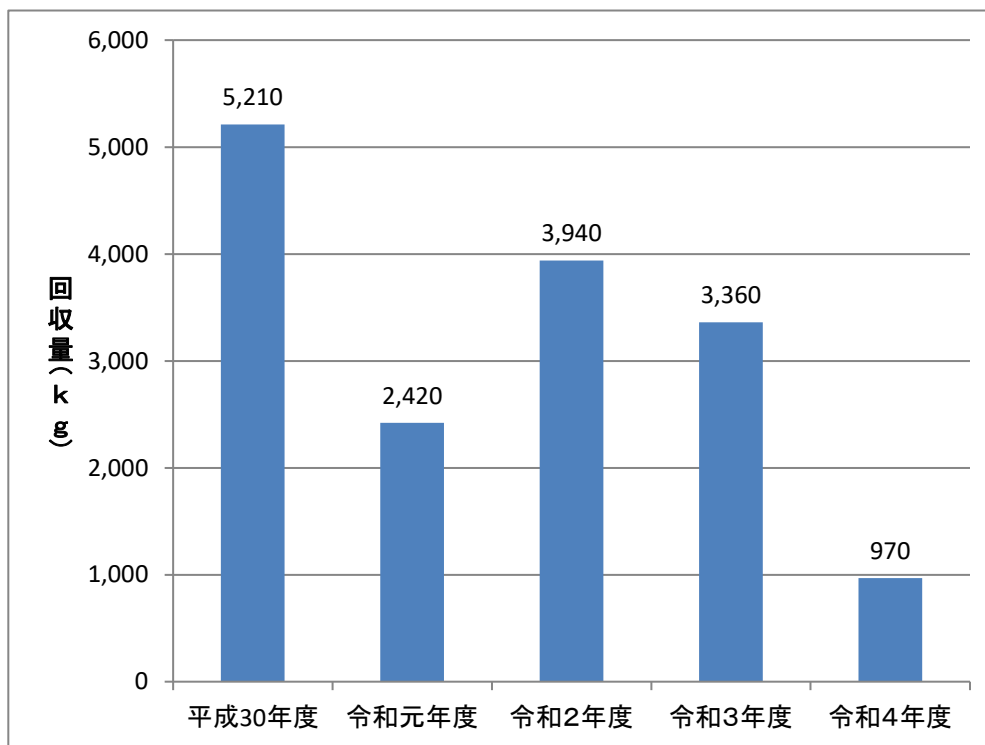

不法投棄物回収実績

	平成30年度	令和元年度	令和2年度	令和3年度	令和4年度
回収量(kg)	5,210	2,420	3,940	3,360	970

ごみ不法投棄物回収実績

○主な不法投棄回収物

不法投棄物の種類	令和3年度[数]	令和4年度[数]
ブラウン管テレビ	1	1
液晶、プラズマテレビ	4	2
エアコン	0	0
冷蔵庫、冷凍庫	4	2
洗濯機	0	0
衣類乾燥機	0	0
電気ストーブ	0	0
電子レンジ	2	0
扇風機	1	0