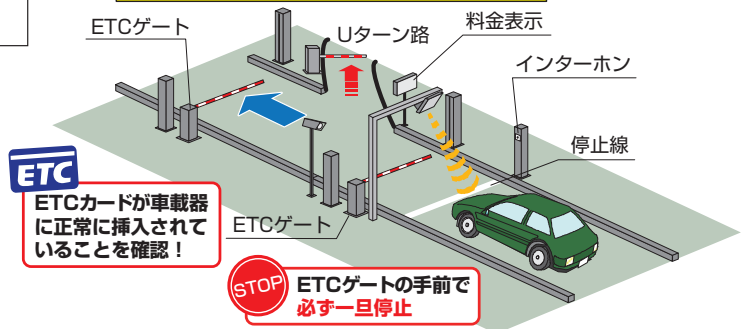

スマートICのご利用方法

問い合わせ先

坂戸市 都市整備部 大規模道路推進室
TEL: 049-283-1331 内線511
FAX: 049-283-1685

24時間、365日、お客さまの声をお聞きしています。

NEXCO東日本 お客さまセンター
0570-024-024
(24時間) (24時間)

PHS・IP電話のお客さま: 03-5338-7524