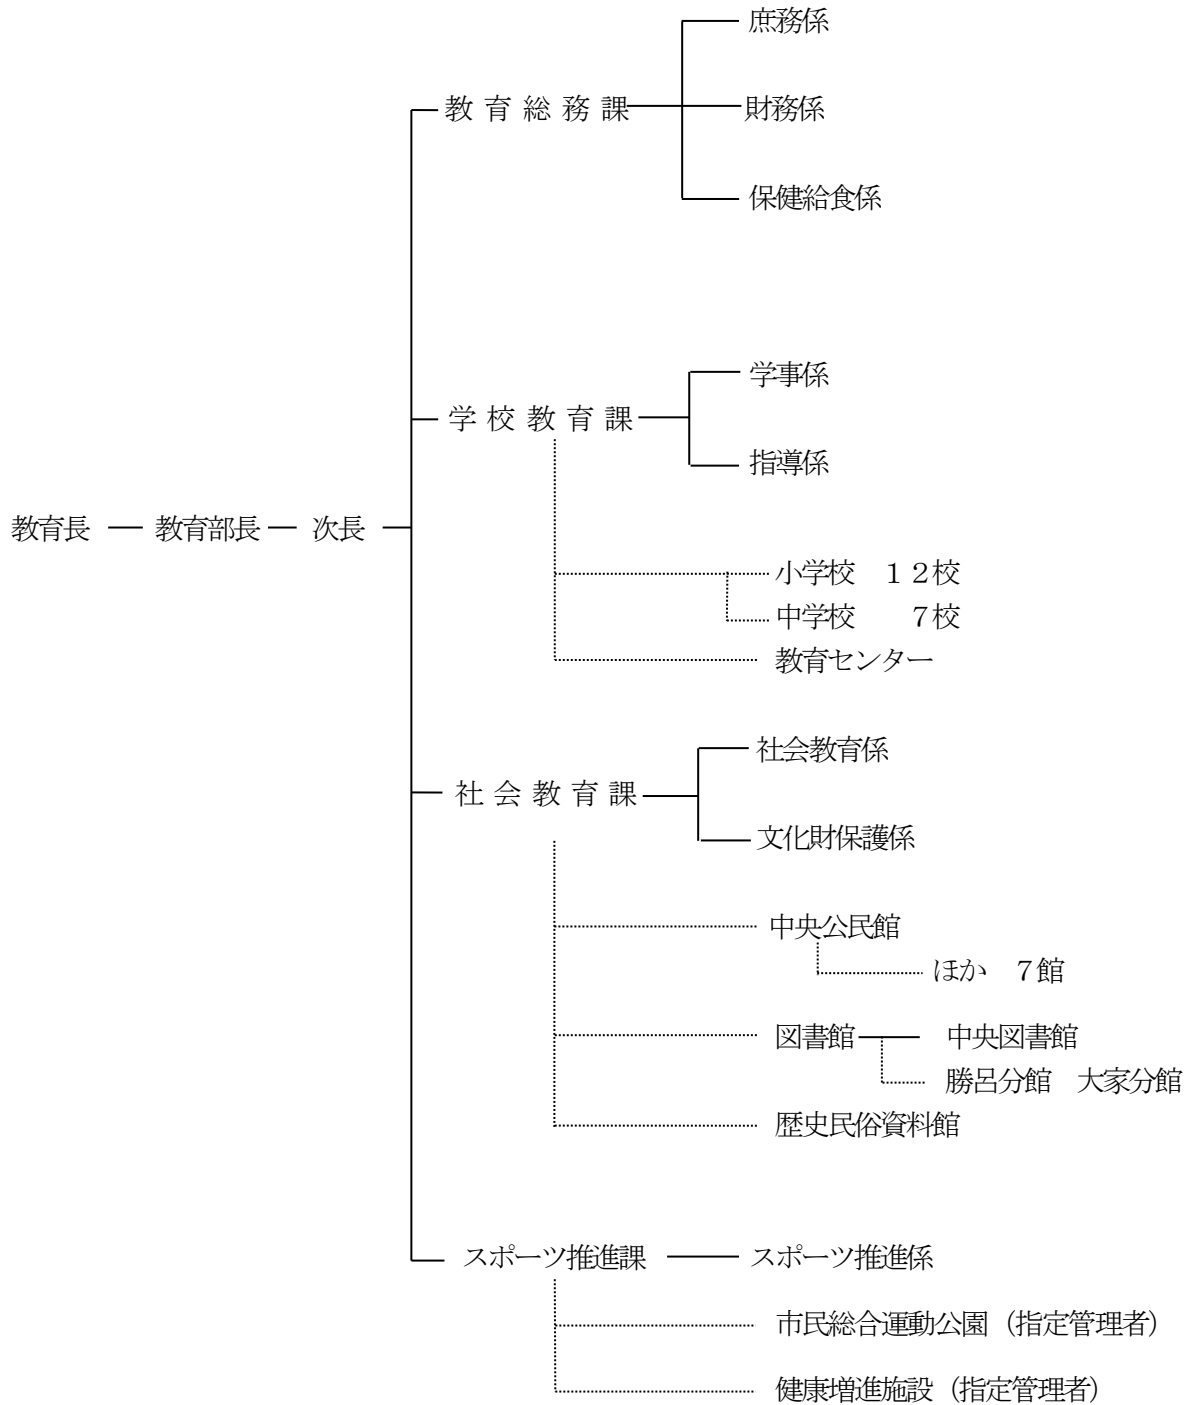

# 坂戸市教育委員会事務局の組織