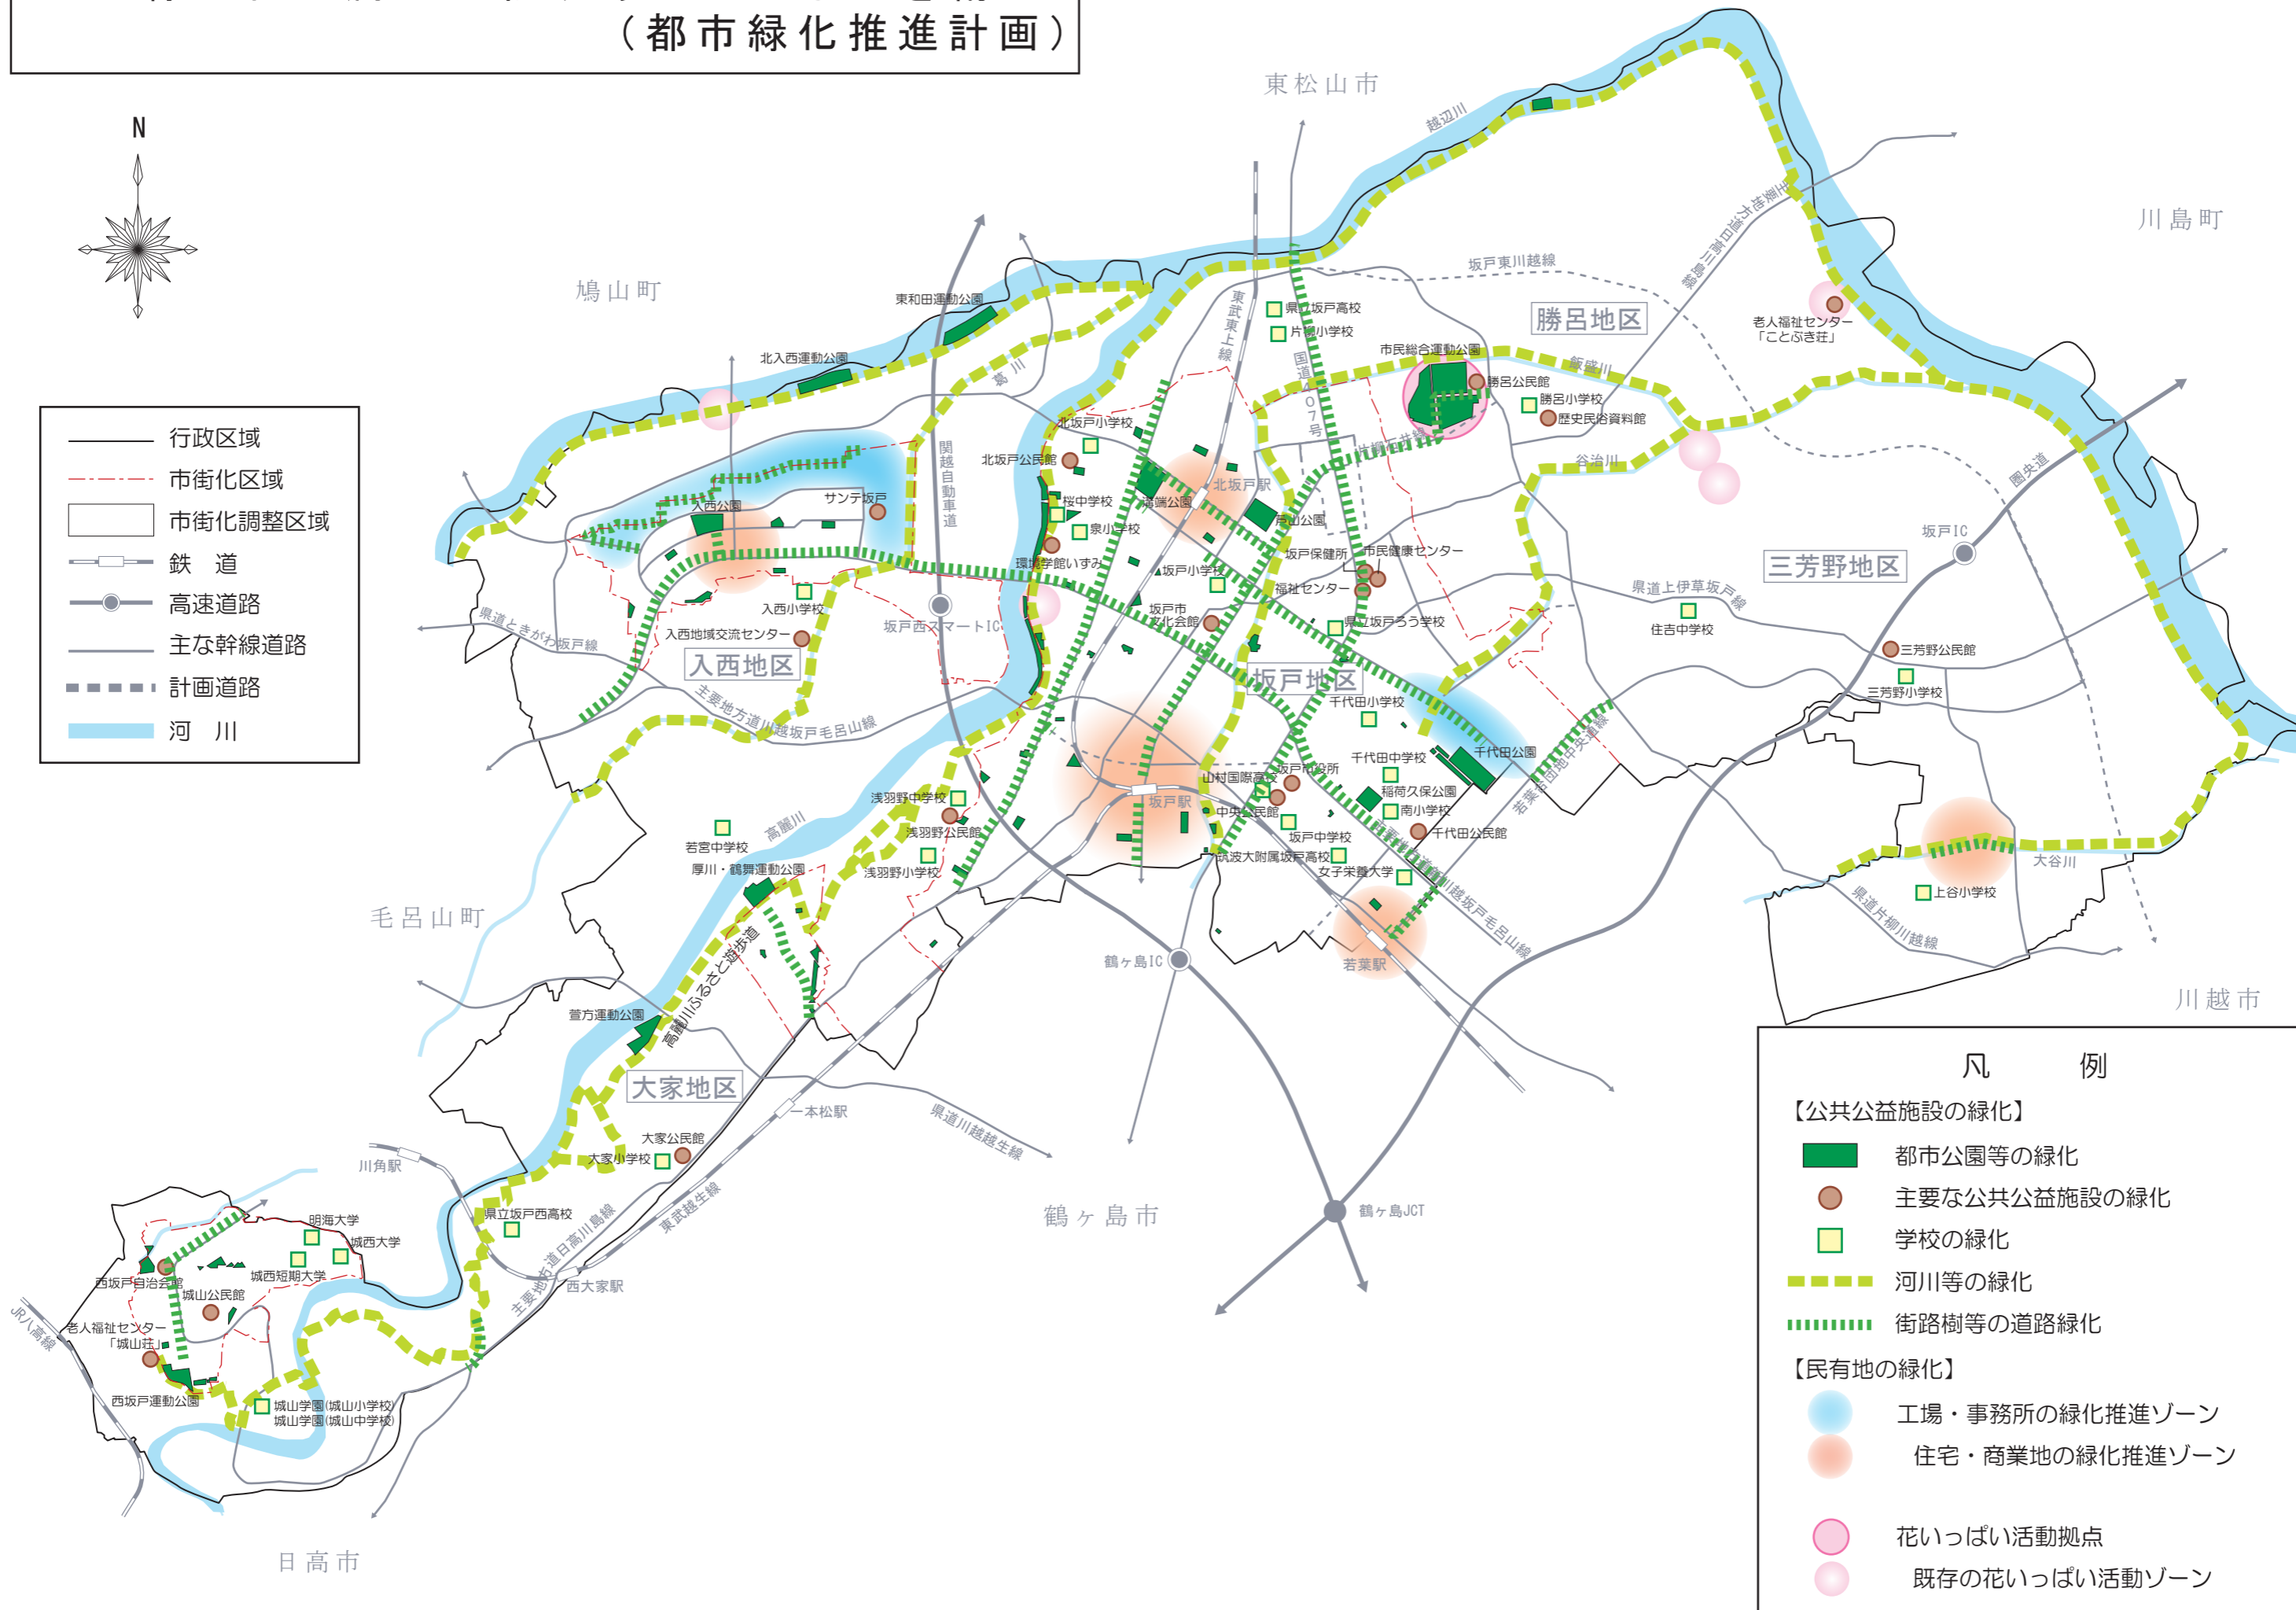

## 2. 緑と花で潤いと彩りあるまちなみを創る (都市緑化推進計画)

- 行政区域
- - - 市街化区域
- 市街化調整区域
- 鉄道
- 高速道路
- 主な幹線道路
- - - 計画道路
- 河川

- ### 凡 例
- 【公共公益施設の緑化】
- 都市公園等の緑化
  - 主要な公共公益施設の緑化
  - 学校の緑化
  - 河川等の緑化
  - 街路樹等の道路緑化
- 【私有地の緑化】
- 工場・事務所の緑化推進ゾーン
  - 住宅・商業地の緑化推進ゾーン
  - 花いっぱい活動拠点
  - 既存の花いっぱい活動ゾーン