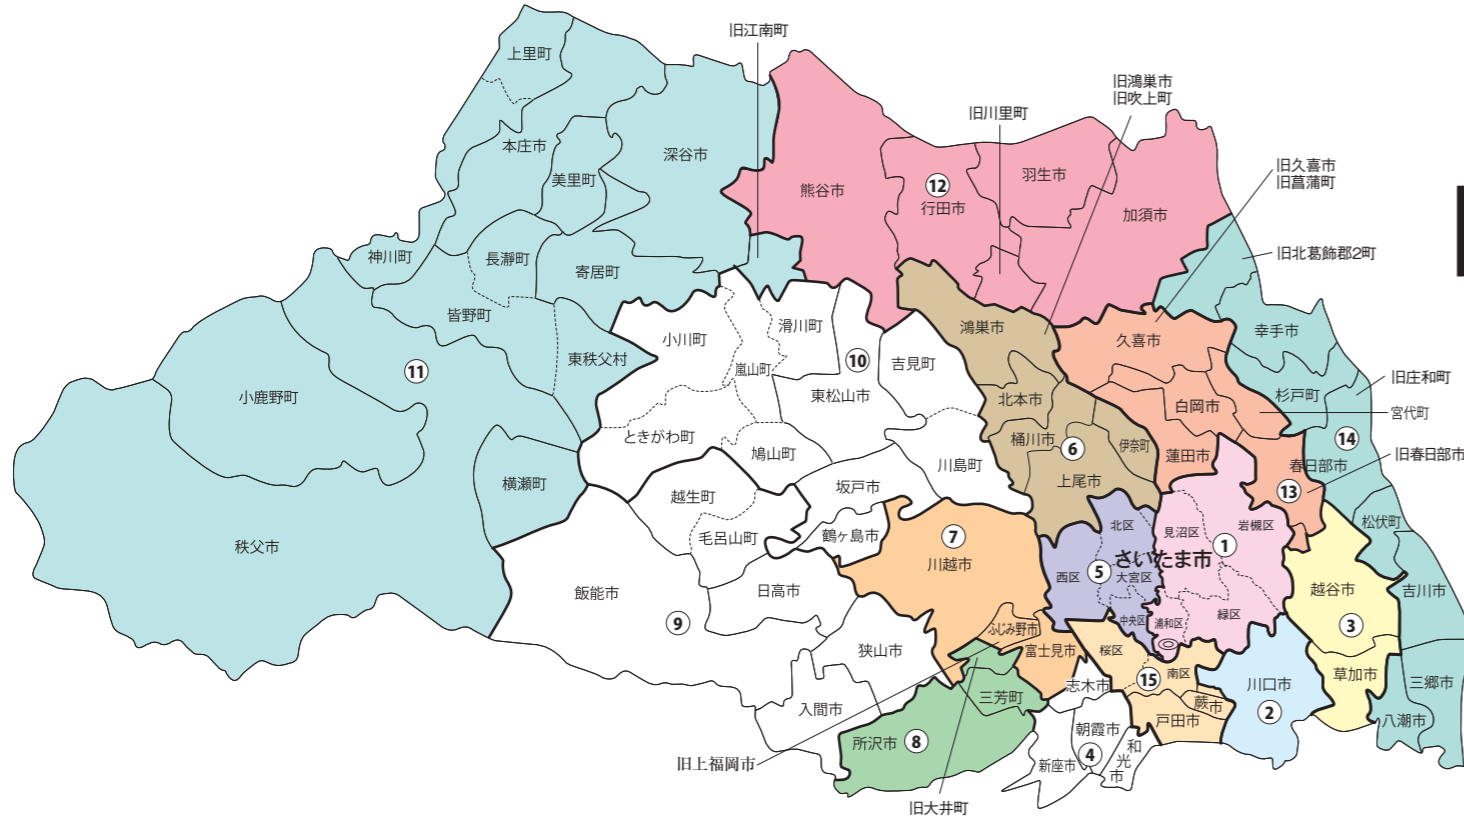

衆議院議員選挙の小選挙区が改定されました。
次の衆議院議員総選挙からは、新しい選挙区で選挙が行われます。

埼玉県

[改定前]

[改定後]

お問い合わせは

- 総務省選挙部
- 都道府県選挙管理委員会
- 市区町村選挙管理委員会

新選挙区

第1区		第2区								
さいたま市 見沼区 浦和区 緑区	川口市 本庁管内 新郷支所管内 神根支所管内 大字安行領根岸(290番地から676番地まで、711番地、712番地)、大字安行領在家(113番地から116番地まで、226番地から282番地まで)、在家町、大字木曾呂(1313番地、1336番地、1341番地、1365番地、1369番地から1372番地まで、1392番地から1399番地まで、1409番地、1419番地から1427番地まで、1450番地、1459番地から1462番地まで、1467番地、1468番地、1473番地、1477番地から1479番地まで、1486番地から1488番地まで、1492番地から1524番地まで、1528番地から1560番地まで)、柳崎1丁目、柳崎4丁目、柳崎5丁目、北園町、柳根町、本前川3丁目 芝支所管内 安行支所管内(大字安行慈林(614番地から629番地まで)に属する区域を除く。) 鳩ヶ谷支所管内									
第3区	第5区	第6区	第7区	第8区	第11区	第12区	第13区	第14区	第15区	第16区
川口市 第2区に属しない区域 越谷市	さいたま市 西区 北区 大宮区 中央区	鴻巣市 上尾市 桶川市 北本市	川越市 富士見市	所沢市 ふじみ野市 入間郡 三芳町	秩父市 本庄市 深谷市 秩父郡 児玉郡 大里郡	熊谷市 行田市 加須市 羽生市	久喜市 蓮田市 幸手市 白岡市 北足立郡 南埼玉郡 北葛飾郡 杉戸町	草加市 八潮市 三郷市	さいたま市 桜区 南区 蕨市 戸田市	さいたま市 岩槻区 春日部市 吉川市 北葛飾郡 松伏町

※第4区、第9区、第10区は選挙区の変更はありません。