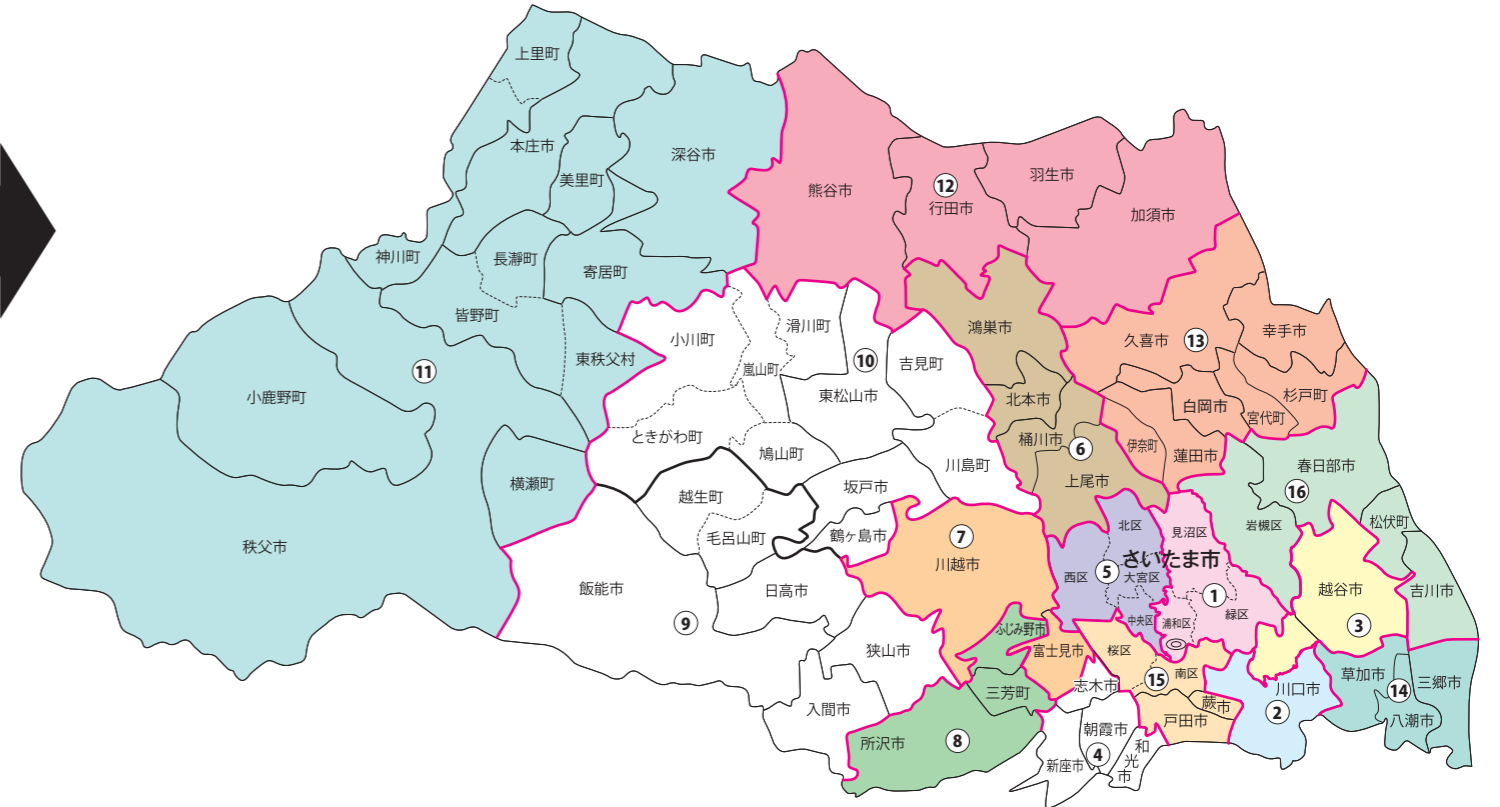

衆議院議員選挙の小選挙区が改定されました。
次の衆議院議員総選挙からは、新しい選挙区で選挙が行われます。

埼玉県

[改定前]

[改定後]

お問い合わせは

- 総務省選挙部
- 都道府県選挙管理委員会
- 市区町村選挙管理委員会

新選挙区

第1区		第2区								
さいたま市 見沼区 浦和区 緑区	川口市 本庁管内 新郷支所管内 神根支所管内 大字安行領根岸(290番地から676番地まで、711番地、712番地)、大字安行領在家(113番地から116番地まで、226番地から282番地まで)、在家町、大字木曾呂(1313番地、1336番地、1341番地、1365番地、1369番地から1372番地まで、1392番地から1399番地まで、1409番地、1419番地から1427番地まで、1450番地、1459番地から1462番地まで、1467番地、1468番地、1473番地、1477番地から1479番地まで、1486番地から1488番地まで、1492番地から1524番地まで、1528番地から1560番地まで)、柳崎1丁目、柳崎4丁目、柳崎5丁目、北園町、柳根町、本前川3丁目 芝支所管内 安行支所管内(大字安行慈林(614番地から629番地まで)に属する区域を除く。) 鳩ヶ谷支所管内									
第3区	第5区	第6区	第7区	第8区	第11区	第12区	第13区	第14区	第15区	第16区
川口市 第2区に属しない区域 越谷市	さいたま市 西区 北区 大宮区 中央区	鴻巣市 上尾市 桶川市 北本市	川越市 富士見市	所沢市 ふじみ野市 入間郡 三芳町	秩父市 本庄市 深谷市 秩父郡 児玉郡 大里郡	熊谷市 行田市 加須市 羽生市	久喜市 蓮田市 幸手市 白岡市 北足立郡 南埼玉郡 北葛飾郡 杉戸町	草加市 八潮市 三郷市	さいたま市 桜区 南区 蕨市 戸田市	さいたま市 岩槻区 春日部市 吉川市 北葛飾郡 松伏町

※第4区、第9区、第10区は選挙区の変更はありません。