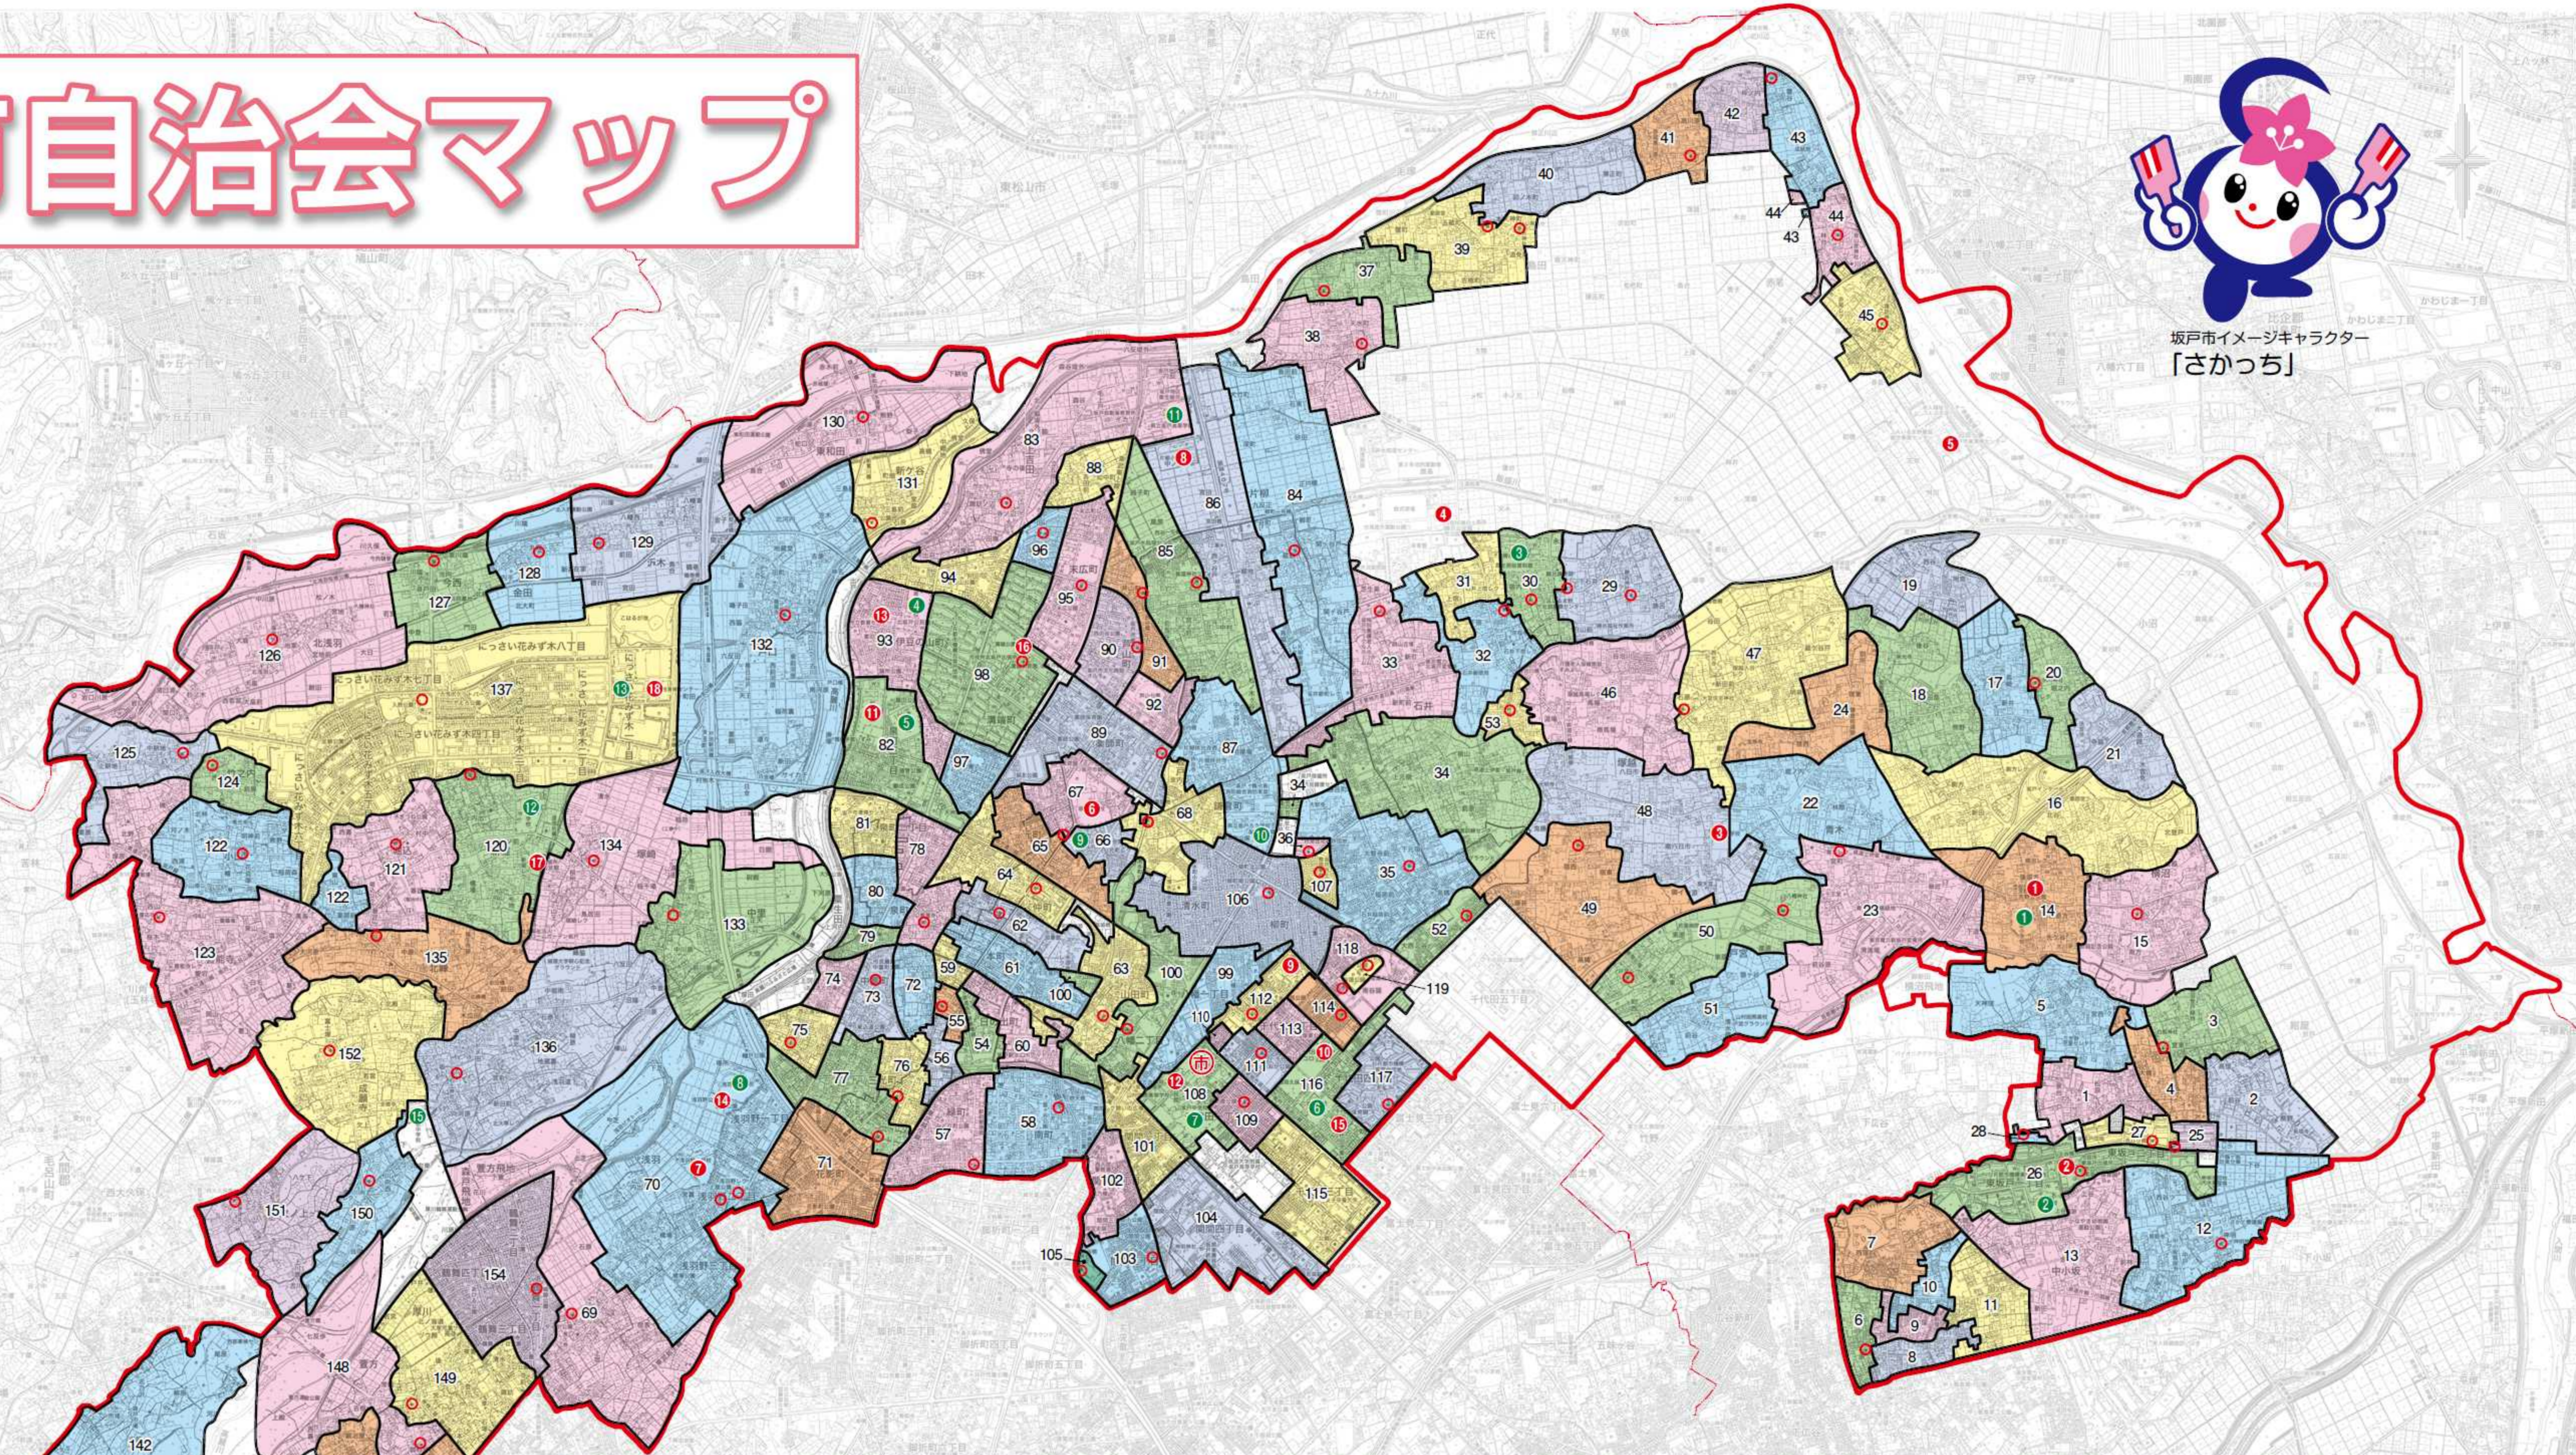

坂戸市自治会マップ

避難所指定公共施設

施設名
1 三芳野小学校
2 上谷小学校 ★
3 勝呂小学校
4 北坂戸小学校
5 泉小学校
6 南小学校
7 坂戸中学校
8 浅羽野中学校
9 坂戸市文化会館 ★
10 県立坂戸ろう学校 ★
11 県立坂戸高等学校
12 入西小学校
13 健康増進施設(サンテさかど)★
14 大家小学校
15 若宮中学校 ★
16 城山小学校
17 城山中学校 ★

その他の公共施設

施設名
1 三芳野公民館 ★
2 東坂戸出張所
3 住吉中学校
4 勝呂公民館 ★
5 東清掃センター
6 坂戸小学校
7 浅羽野小学校
8 片柳小学校
9 千代田小学校
10 千代田中学校
11 桜中学校
12 中央公民館 ★
13 北坂戸公民館 ★
14 浅羽野公民館 ★
15 千代田公民館 ★
16 北坂戸出張所
17 入西地域交流センター ★
18 西清掃センター(清掃事務所)
19 大家公民館 ★
20 城山公民館 ★

- ★ 地域防災拠点
- 市 坂戸市役所
- 地区集会所
- 市境
- 自治会区域境

地区 No	区・自治会名	地区 No	区・自治会名	地区 No	区・自治会名	地区 No	区・自治会名	地区 No	区・自治会名	地区 No	区・自治会名	地区 No	区・自治会名	地区 No	区・自治会名
1	紺屋区松原	21	小沼木曾免	41	赤尾弾正	61	坂戸三区自治会	81	泉町三区自治会	101	関間第一区自治会	121	堀込	141	森戸加仁区
2	紺屋区高窪	22	青木中央	42	赤尾新田	62	坂戸四区1	82	泉町四区(三丁目)町会	102	関間二区自治会	122	小山	142	森戸市場地区
3	紺屋区宮東	23	青木昭和	43	赤尾中	63	坂戸四区2	83	上吉田	103	関間三区自治会	123	善能寺	143	多和目1区
4	紺屋区大橋	24	青木宿	44	赤尾金山	64	坂戸五区(三丁目)	84	片柳東	104	関間四丁目自治会	124	竹之内	144	多和目2区
5	紺屋区西	25	県営住宅東坂戸団地自治会	45	赤尾下	65	坂戸六区1	85	片柳西	105	コンドミニアム坂戸自治会	125	長岡	145	多和目3区
6	中小坂中一(中小坂上区会)	26	公団東坂戸団地自治会	46	塚越馬場	66	坂戸六区2	86	片柳中	106	第一住宅坂戸団地自治会	126	北浅羽	146	多和目4区
7	中小坂中二(中小坂上区会)	27	東坂戸住宅管理組合	47	塚越入谷	67	坂戸六区3	87	片柳南	107	フラワーフィル柳町自治会	127	今西区	147	四日市場
8	中小坂中三(中小坂上区会)	28	ヴェルディール東坂戸自治会	48	塚越八日市場	68	清水町1区	88	片柳北	108	千代田一丁目1区	128	金田	148	大字萱方
9	中小坂中四(中小坂上区会)	29	石井下石井	49	塚越下宿	69	坂戸七区	89	葉師町町内会	109	千代田1丁目2区	129	沢木自治会	149	大字厚川
10	中小坂中五(中小坂上区会)	30	石井内袋	50	戸宮第1	70	坂戸八区	90	芦山町1区(芦山町内会)	110	千代田2丁目1区自治会	130	東和田	150	厚川川向
11	中小坂中六(中小坂上区会)	31	石井上宿区自治会	51	戸宮第2	71	花影町	91	芦山町2区(芦山町内会)	111	千代田2丁目2区自治会	131	新ヶ谷	151	欠ノ上自治会
12	中小坂中東(中小坂下区)	32	大字石井下宿区	52	栄区	72	中富町一区自治会	92	芦山町3区(芦山町内会)	112	千代田2丁目3区自治会	132	戸口区	152	成願寺
13	中小坂中西(中小坂下区)	33	石井新町自治会	53	若葉・ひいらぎタウン自治会	73	中富町二区	93	伊豆の山町西町内会	113	千代田二丁目4区	133	中里区	153	西坂戸自治会
14	横沼原方	34	石井元宿第1区	54	坂戸1区1自治会	74	中富町三区自治会	94	伊豆の山町北町内会	114	千代田二丁目五区自治会	134	塚崎	154	鶴舞自治会
15	横沼登戸	35	石井元宿第2区	55	坂戸1区2自治会	75	中富町四区	95	末広町町内会	115	千代田三丁目一区	135	北峰		
16	横沼北方	36	石井市営住宅自治会	56	坂戸1区3自治会	76	三光町1区	96	13街区末広町内会	116	千代田4丁目1区	136	大字北大塚		
17	小沼中廊	37	島田上宿	57	緑町	77	三光町二区	97	溝端町南町内会	117	若葉台第一住宅管理組合自治会	137	花みず木町内会		
18	小沼西廊	38	島田下宿	58	南町	78	泉町東部	98	北坂戸団地自治会	118	谷頭自治会	138	森戸上区		
19	小沼附島	39	島田本村	59	坂戸2区1自治会	79	泉町一区	99	八幡一区自治会	119	若葉台マンション自治会	139	森戸中		
20	小沼北廊	40	島田新田	60	坂戸二区2自治会	80	泉町二区	100	八幡二区自治会	120	新堀	140	森戸下		

※自治会区域は便宜上色分けしたものであり、実際の区域の状況とは異なる場合があります。 作成：坂戸市長 平成26年9月1日現在