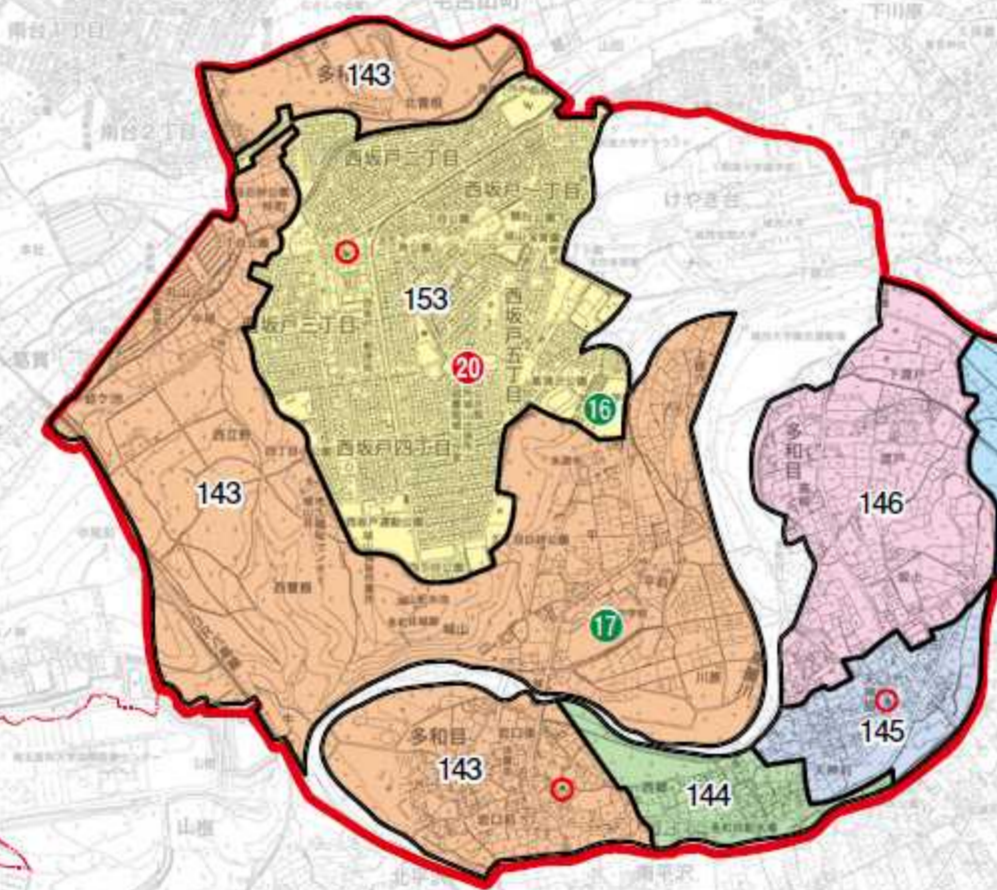

坂戸市自治会マップ

避難所指定公共施設

施設名
1 三芳野小学校
2 上谷小学校 ★
3 勝呂小学校
4 北坂戸小学校
5 泉小学校
6 南小学校
7 坂戸中学校
8 浅羽野中学校
9 坂戸市文化会館 ★
10 県立坂戸ろう学校 ★
11 県立坂戸高等学校
12 入西小学校
13 健康増進施設(サンテさかど)★
14 大家小学校
15 若宮中学校 ★
16 城山小学校
17 城山中学校 ★

その他の公共施設

施設名
1 三芳野公民館 ★
2 東坂戸出張所
3 住吉中学校
4 勝呂公民館 ★
5 東清掃センター
6 坂戸小学校
7 浅羽野小学校
8 片柳小学校
9 千代田小学校
10 千代田中学校
11 桜中学校
12 中央公民館 ★
13 北坂戸公民館 ★
14 浅羽野公民館 ★
15 千代田公民館 ★
16 北坂戸出張所
17 入西地域交流センター ★
18 西清掃センター(清掃事務所)
19 大家公民館 ★
20 城山公民館 ★

- ★ 地域防災拠点
- 市 坂戸市役所
- 地区集会所
- 市境
- 自治会区域境

地区 No	区・自治会名	地区 No	区・自治会名	地区 No	区・自治会名	地区 No	区・自治会名	地区 No	区・自治会名	地区 No	区・自治会名	地区 No	区・自治会名	地区 No	区・自治会名
1	紺屋区松原	21	小沼木曾免	41	赤尾弾正	61	坂戸三区自治会	81	泉町三区自治会	101	関間第一区自治会	121	堀込	141	森戸加仁区
2	紺屋区高窪	22	青木中央	42	赤尾新田	62	坂戸四区1	82	泉町四区(三丁目)町会	102	関間二区自治会	122	小山	142	森戸市場地区
3	紺屋区宮東	23	青木昭和	43	赤尾中	63	坂戸四区2	83	上吉田	103	関間三区自治会	123	善能寺	143	多和目1区
4	紺屋区大橋	24	青木宿	44	赤尾金山	64	坂戸五区(三丁目)	84	片柳東	104	関間四丁目自治会	124	竹之内	144	多和目2区
5	紺屋区西	25	県営住宅東坂戸団地自治会	45	赤尾下	65	坂戸六区1	85	片柳西	105	コンドミニアム坂戸自治会	125	長岡	145	多和目3区
6	中小坂中一(中小坂上区会)	26	公団東坂戸団地自治会	46	塚越馬場	66	坂戸六区2	86	片柳中	106	第一住宅坂戸団地自治会	126	北浅羽	146	多和目4区
7	中小坂中二(中小坂上区会)	27	東坂戸住宅管理組合	47	塚越入谷	67	坂戸六区3	87	片柳南	107	フラワーフィル柳町自治会	127	今西区	147	四日市場
8	中小坂中三(中小坂上区会)	28	ヴェルディール東坂戸自治会	48	塚越八日市場	68	清水町1区	88	片柳北	108	千代田一丁目1区	128	金田	148	大字萱方
9	中小坂中四(中小坂上区会)	29	石井下石井	49	塚越下宿	69	坂戸七区	89	葉師町町内会	109	千代田1丁目2区	129	沢木自治会	149	大字厚川
10	中小坂中五(中小坂上区会)	30	石井内袋	50	戸宮第1	70	坂戸八区	90	芦山町1区(芦山町内会)	110	千代田2丁目1区自治会	130	東和田	150	厚川川向
11	中小坂中六(中小坂上区会)	31	石井上宿区自治会	51	戸宮第2	71	花影町	91	芦山町2区(芦山町内会)	111	千代田2丁目2区自治会	131	新ヶ谷	151	欠ノ上自治会
12	中小坂中東(中小坂下区)	32	大字石井下宿区	52	栄区	72	中富町一区自治会	92	芦山町3区(芦山町内会)	112	千代田2丁目3区自治会	132	戸口区	152	成願寺
13	中小坂中西(中小坂下区)	33	石井新町自治会	53	若葉・ひいらぎタウン自治会	73	中富町二区	93	伊豆の山町西町内会	113	千代田二丁目4区	133	中里区	153	西坂戸自治会
14	横沼原方	34	石井元宿第1区	54	坂戸1区1自治会	74	中富町三区自治会	94	伊豆の山町北町内会	114	千代田二丁目五区自治会	134	塚崎	154	鶴舞自治会
15	横沼登戸	35	石井元宿第2区	55	坂戸1区2自治会	75	中富町四区	95	末広町町内会	115	千代田三丁目一区	135	北峰		
16	横沼北方	36	石井市営住宅自治会	56	坂戸1区3自治会	76	三光町1区	96	13街区末広町内会	116	千代田4丁目1区	136	大字北大塚		
17	小沼中廊	37	島田上宿	57	緑町	77	三光町二区	97	溝端町南町内会	117	若葉台第一住宅管理組合自治会	137	花みず木町内会		
18	小沼西廊	38	島田下宿	58	南町	78	泉町東部	98	北坂戸団地自治会	118	谷頭自治会	138	森戸上区		
19	小沼附島	39	島田本村	59	坂戸2区1自治会	79	泉町一区	99	八幡一区自治会	119	若葉台マンション自治会	139	森戸中		
20	小沼北廊	40	島田新田	60	坂戸二区2自治会	80	泉町二区	100	八幡二区自治会	120	新堀	140	森戸下		

※自治会区域は便宜上色分けしたものであり、実際の区域の状況とは異なる場合があります。 作成：坂戸市長 平成26年9月1日現在