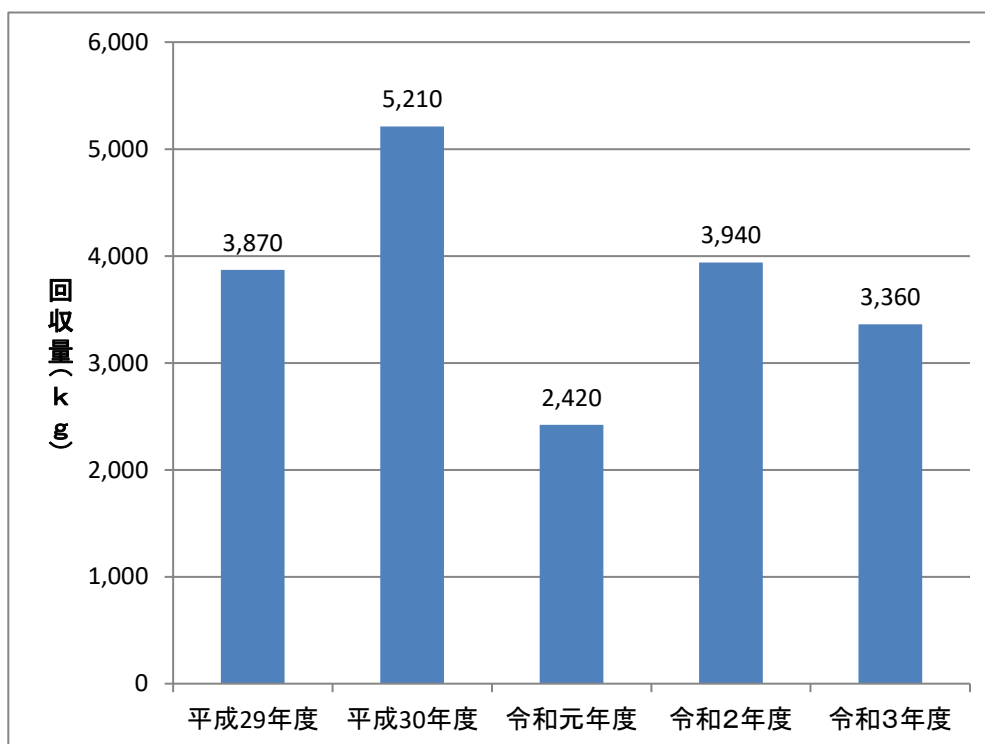

# 不法投棄物回収実績

	平成29年度	平成30年度	令和元年度	令和2年度	令和3年度
回収量(kg)	3,870	5,210	2,420	3,940	3,360