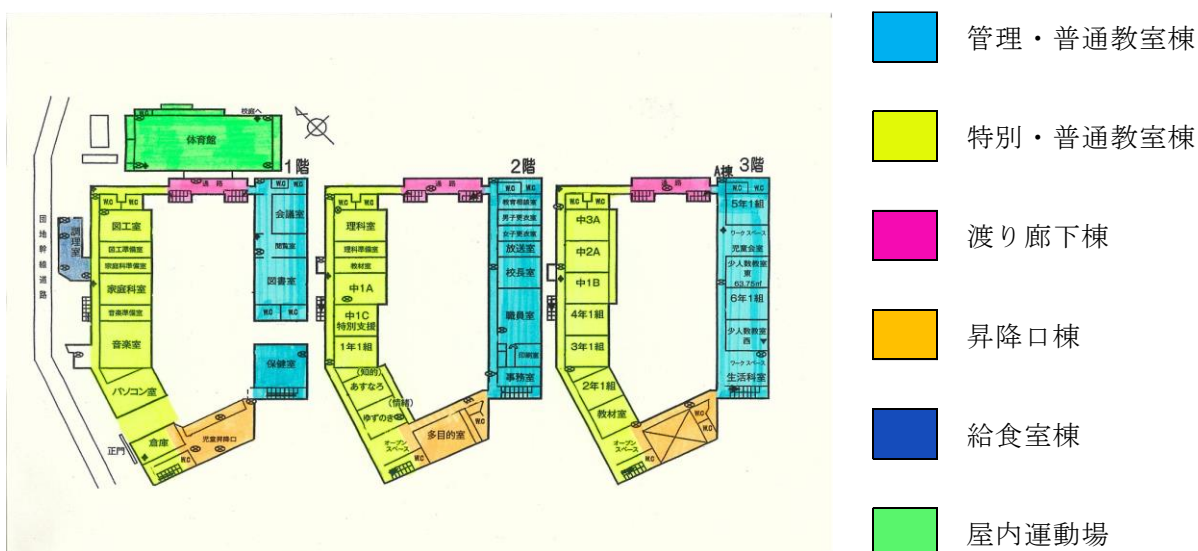

## 旧城山小学校跡地について

所在地 坂戸市西坂戸五丁目20番1

### 建物の配置図