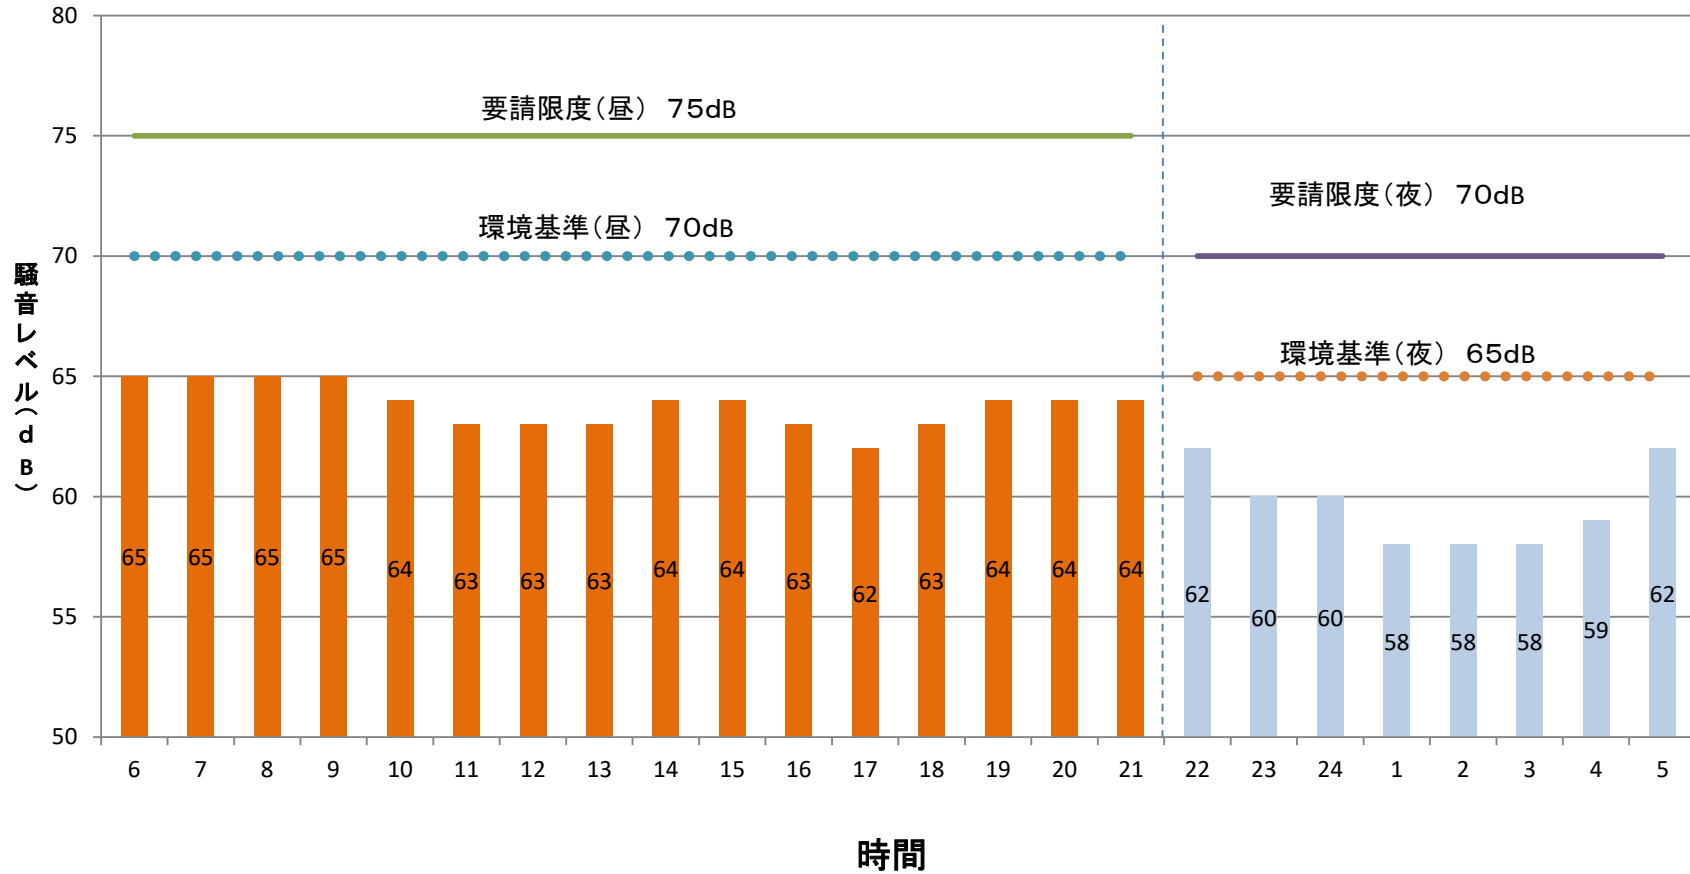

自動車騒音測定結果

県道川越坂戸毛呂山

測定期間: 令和2年12月8日(火)6時~12月11日(金)6時
 (3日間平均値をもとに作成。)
 測定場所: 坂戸市勤労女性センター前

気象状況

観測地点(熊谷)

	昼 (6:00~18:00)	夜 (18:00~6:00)	風向	気温(°C)
	8日	晴後時々曇		
9日	曇時々晴	晴後時々曇	北西	8.1
10日	曇時々晴	晴	北西	7.7
11日	晴後時々曇	曇一時晴	南南東	8.1