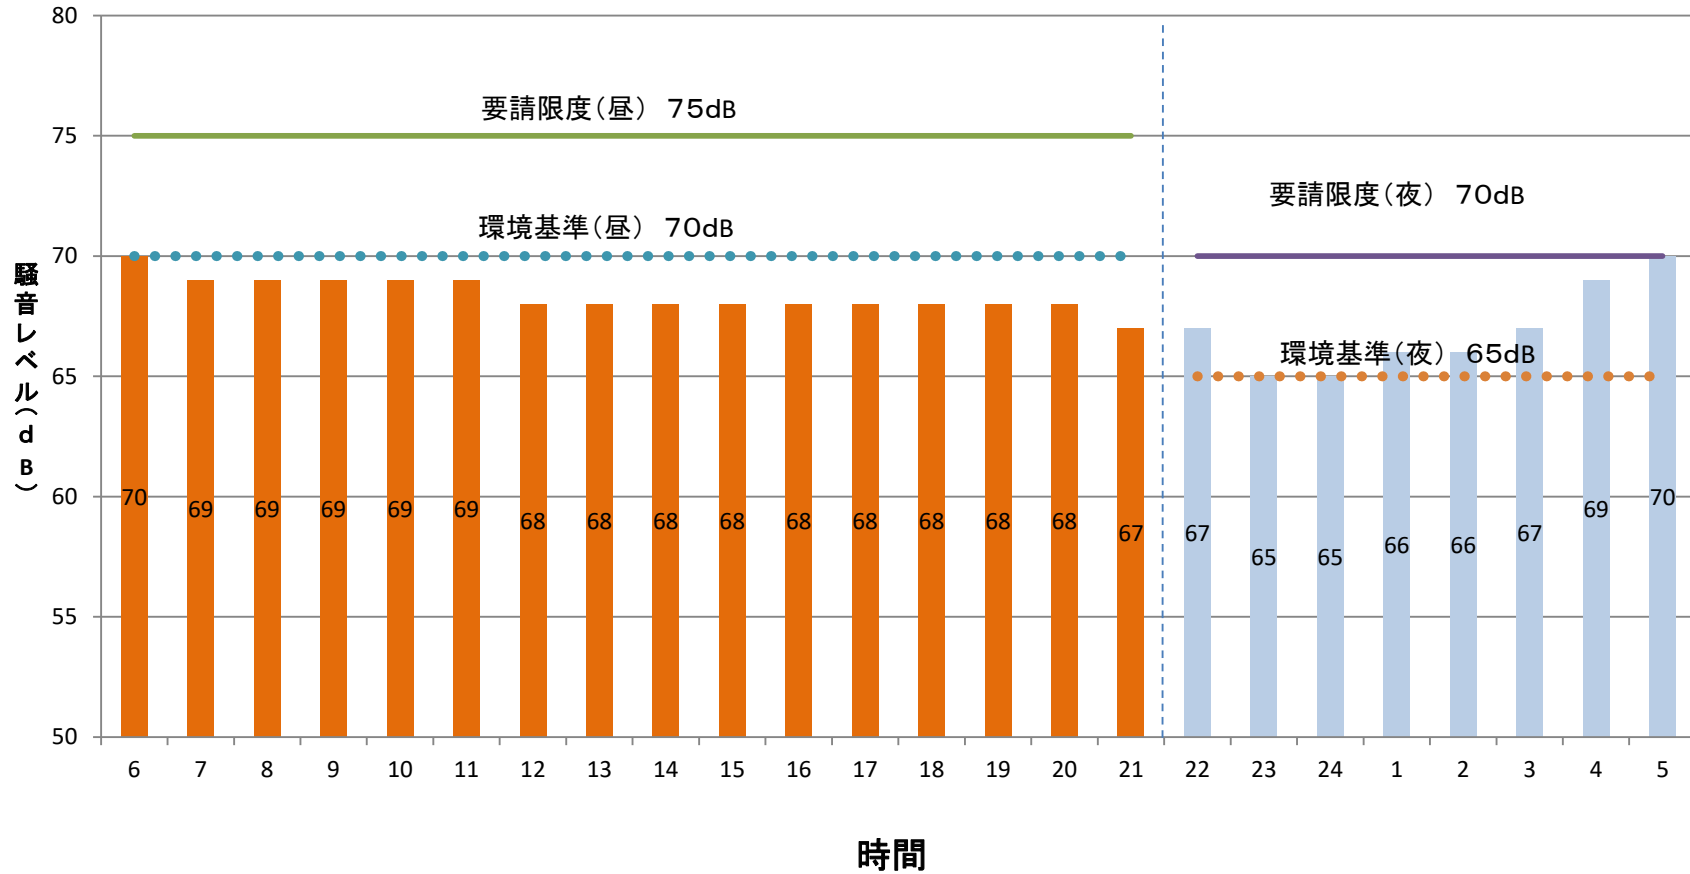

# 自動車騒音測定結果

国道407号

測定期間: 令和2年12月8日(火)6時~11日(金)6時  
(3日間平均値をもとに作成。)

測定場所: 坂戸市福祉センター前

気象状況

観測地点(熊谷)

	気象状況		観測地点(熊谷)	
	昼 (6:00~18:00)	夜 (18:00~6:00)	風向	気温(°C)
8日	晴後時々曇	曇一時雨	北北西	10.5
9日	曇時々晴	晴後時々曇	北西	8.1
10日	曇時々晴	晴	北西	7.7
11日	晴後時々曇	曇一時晴	南南東	8.1