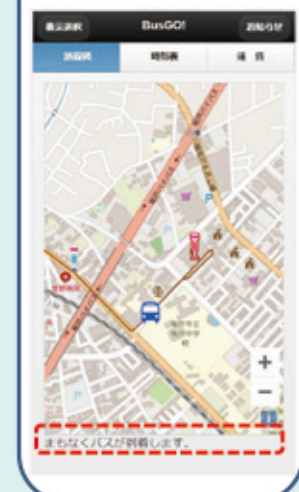

下記のQRコードからアプリをダウンロードして利用してください。

YAHOO!
乗換案内

Android用

iPhone用

駅すばあと

Android用

iPhone用

バス・ワゴンの現在地を調べられるようになります(令和2年11月1日運用開始)

時間になってもバスが来ない、バスは行ってしまったのでは?

そんな待ち時間の不安を解消します

手順1

スマートフォンでQRコードを読み込む

パソコンからでも
ご利用いただけます
<http://sakado.bus-go.com>

手順2

路線を選択

手順3

停留所を選択

結果

バス・ワゴンの位置
到着目安時間
が表示されます

停留所の時刻表・運賃もわかります

時刻	バス	ワゴン
8:30		
9:00	001	
9:30		
10:00		
10:30	015	
11:00		
11:30		
12:00	50 C08	
12:30		
13:00		
13:30		
14:00		
14:30		
15:00		
15:30		
16:00		
16:30		
17:00		
17:30		
18:00		