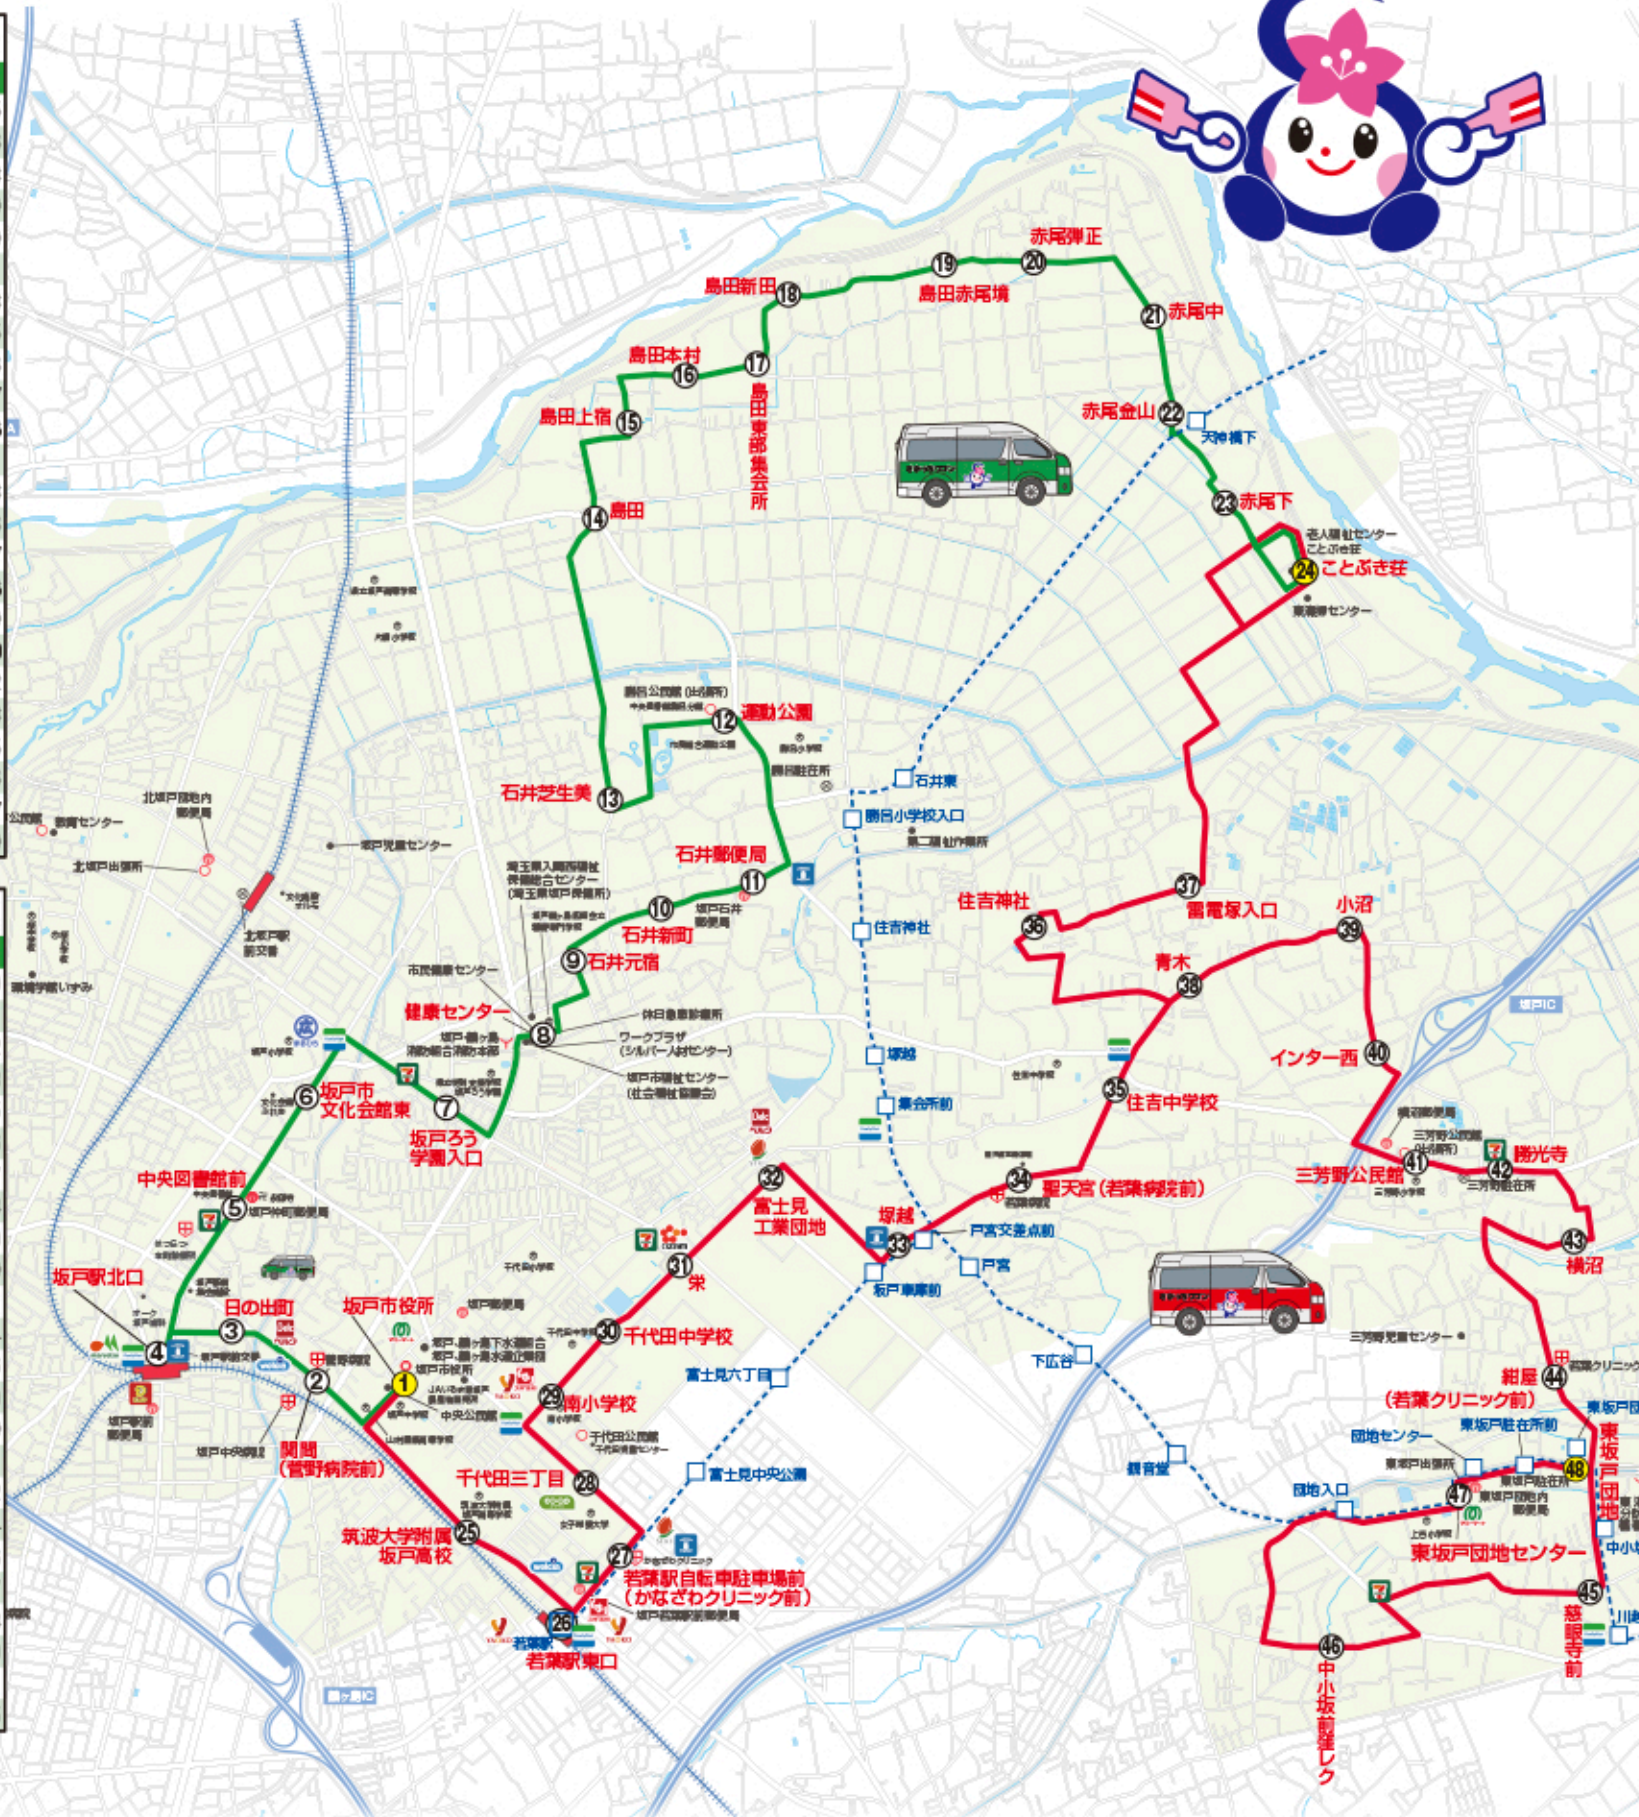

坂戸市役所行き(東坂戸団地→ことぶき荘→聖天宮→若葉駅東口→坂戸市役所)

停留所名	1便	2便	3便	4便	5便
48 東坂戸団地	7:40	9:37	11:53	14:59	16:56
47 東坂戸団地センター	7:41	9:38	11:54	15:00	16:57
46 中小坂前産レク	7:43	9:40	11:56	15:02	16:59
45 慈眼寺前	7:46	9:43	11:59	15:05	17:02
44 紺屋(若葉クリニック前)	7:48	9:45	12:01	15:07	17:04
43 横沼	7:50	9:47	12:03	15:09	17:06
42 勝光寺	7:51	9:48	12:04	15:10	17:07
41 三芳野公民館	7:52	9:49	12:05	15:11	17:08
40 インター西	7:54	9:51	12:07	15:13	17:10
39 小沼	7:55	9:52	12:08	15:14	17:11
38 青木	7:56	9:53	12:09	15:15	17:12
36 住吉神社	-	9:55	12:11	15:17	-
37 雷電塚入口	-	9:57	12:13	15:19	-
24 ことぶき荘	-	10:07	12:23	15:29	-
37 雷電塚入口	-	10:09	12:25	15:31	-
36 住吉神社	-	10:11	12:27	15:33	-
35 住吉中学校	7:57	10:13	12:29	15:35	17:13
34 聖天宮(若葉病院前)	7:58	10:14	12:30	15:36	17:14
33 塚越	7:59	10:15	12:31	15:37	17:15
32 富士見工業団地	8:01	10:17	12:33	15:39	17:17
31 栄	8:03	10:19	12:35	15:41	17:19
30 千代田中学校	8:04	10:20	12:36	15:42	17:20
29 南小学校	8:05	10:21	12:37	15:43	17:21
28 千代田三丁目	8:06	10:22	12:38	15:44	17:22
27 若葉駅自転車駐車場前(かなざわクリニック前)	8:07	10:23	12:39	15:45	17:23
26 若葉駅東口	8:13	10:29	12:45	15:51	17:29
25 筑波大学附属坂戸高校	8:15	10:31	12:47	15:53	17:31
1 坂戸市役所	8:17	10:33	12:49	15:55	17:33

お問い合わせ
「みよしの線」の運行、お忘れ物については、
(株)千代田交通(☎049-281-6393)

おおよや線 P4
さかちワゴン線 P5
さかちワゴン線 P5
さかちワゴン線 P6
さかちワゴン線 P6
さかちワゴン線 P7
さかちワゴン線 P11
さかちワゴン線 P11
さかちワゴン線 P11
すぐろ線 P12
みよしの線 P13

おおよや線 P4
さかちワゴン線 P5
さかちワゴン線 P5
さかちワゴン線 P6
さかちワゴン線 P6
さかちワゴン線 P7
さかちワゴン線 P11
さかちワゴン線 P11
さかちワゴン線 P11
すぐろ線 P12
みよしの線 P13