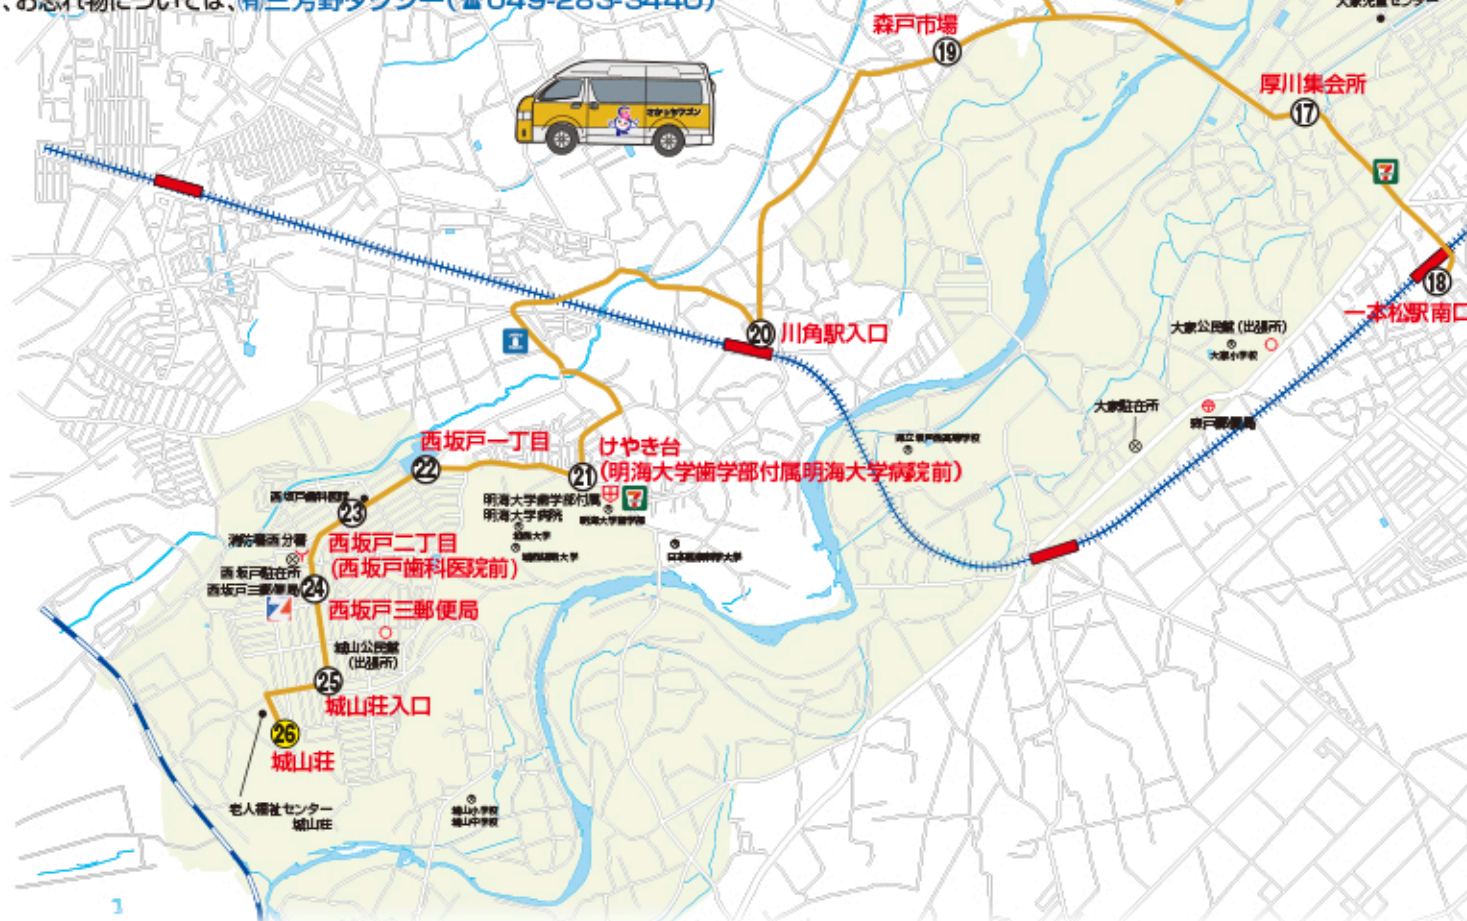

城山荘行き(坂戸市役所→坂戸駅北口→花みず木三丁目→一本松駅南口→川角駅入口→城山荘)

停留所名	1便	2便	3便	4便
1 坂戸市役所	8:55	11:20	14:30	16:50
2 関間(菅野病院前)	8:57	11:22	14:32	16:52
3 日の出町	8:58	11:23	14:33	16:53
4 坂戸駅北口	9:01	11:26	14:36	16:56
5 サンロード商店街入口(オーク坂戸歯科)	9:02	11:27	14:37	16:57
6 中里	9:06	11:31	14:41	17:01
7 塚崎	9:07	11:32	14:42	17:02
8 入西小東(脳神経外科プレインピア坂戸西)	9:09	11:34	14:44	17:04
9 花みず木三丁目	9:10	11:35	14:45	17:05
10 花みず木四丁目	9:11	11:36	14:46	17:06
11 堀込	9:12	11:37	14:47	17:07
12 小山	9:14	11:39	14:49	17:09
13 成願寺	9:16	11:41	14:51	17:11
14 厚川第二集会所前	9:17	11:42	14:52	17:12
15 萱方	9:18	11:43	14:53	17:13
16 欠ノ上	9:20	11:45	14:55	17:15
17 厚川集会所	9:24	11:49	14:59	17:19
18 一本松駅南口	9:28	11:53	15:03	17:23
17 厚川集会所	9:30	11:55	15:05	17:25
19 森戸市場	9:34	11:59	15:09	17:29
20 川角駅入口	9:37	12:02	15:12	17:32
21 けやき台(明海大学歯学部付属明海大学病院前)	9:40	12:05	15:15	17:35
22 西坂戸一丁目	9:41	12:06	15:16	17:36
23 西坂戸二丁目(西坂戸歯科医院前)	9:42	12:07	15:17	17:37
24 西坂戸三郵便局	9:43	12:08	15:18	17:38
25 城山荘入口	9:44	12:09	15:19	17:39
26 城山荘	9:45	12:10	15:20	17:40

お問い合わせ 「しろやま線」の運行、お忘れ物については、**南三芳野タクシー(☎049-283-3440)**

にっさい線 さかちワゴン

坂戸市役所発着入西地内循環(坂戸市役所→坂戸駅北口→入西地域交流センター→花みず木四丁目→北浅羽→入西地域交流センター→坂戸駅北口→坂戸市役所)

停留所名	1便	2便	3便	4便	5便	6便	7便	8便
1 坂戸市役所	7:40	8:57	10:20	11:43	13:45	15:05	16:32	17:56
2 関間(菅野病院前)	7:41	8:58	10:21	11:44	13:46	15:06	16:33	17:57
3 日の出町	7:42	8:59	10:22	11:45	13:47	15:07	16:34	17:58
4 坂戸駅北口	7:45	9:02	10:25	11:48	13:50	15:10	16:37	18:01
5 サンロード商店街入口(オーク坂戸歯科)	7:46	9:03	10:26	11:49	13:51	15:11	16:38	18:02
27 中富町	-	9:06	10:29	-	13:54	-	16:41	-
28 粟生田(天然温泉ふるさとの湯)	-	9:08	10:31	-	13:56	-	16:43	-
6 中里	7:51	9:11	10:34	11:54	13:59	15:16	16:46	18:07
7 塚崎	7:52	9:12	10:35	11:55	14:00	15:17	16:47	18:08
29 入西地域交流センター	7:53	9:13	10:36	11:56	14:01	15:18	16:48	18:09
11 堀込	7:54	9:14	10:37	11:57	14:02	15:19	16:49	18:10
10 花みず木四丁目	7:55	9:15	10:38	11:58	14:03	15:20	16:50	18:11
9 花みず木三丁目	7:56	9:16	10:39	11:59	14:04	15:21	16:51	18:12
30 健康増進施設	7:58	9:18	10:41	12:01	14:06	15:23	16:53	18:14
31 金田・沢木	8:00	9:20	10:43	12:03	14:08	15:25	16:55	18:16
32 今西	8:03	9:23	10:46	12:06	14:11	15:28	16:58	18:19
33 北浅羽	8:05	9:25	10:48	12:08	14:13	15:30	17:00	18:21
34 竹之内長岡境	8:08	9:28	10:51	12:11	14:16	15:33	17:03	18:24
35 小山南レク	8:10	9:30	10:53	12:13	14:18	15:35	17:05	18:26
36 善能寺	8:12	9:32	10:55	12:15	14:20	15:37	17:07	18:28
12 小山	8:14	9:34	10:57	12:17	14:22	15:39	17:09	18:30
29 入西地域交流センター	8:17	9:37	11:00	12:20	14:25	15:42	17:12	18:33
7 塚崎	8:18	9:38	11:01	12:21	14:26	15:43	17:13	18:34
6 中里	8:19	9:39	11:02	12:22	14:27	15:44	17:14	18:35
28 粟生田(天然温泉ふるさとの湯)	-	9:43	11:06	-	14:31	-	17:18	-
27 中富町	-	9:44	11:07	-	14:32	-	17:19	-
5 サンロード商店街入口(オーク坂戸歯科)	8:24	9:48	11:11	12:27	14:36	15:49	17:23	18:40
4 坂戸駅北口	8:27	9:50	11:13	12:30	14:38	15:52	17:25	18:43
3 日の出町	8:28	9:51	11:14	12:31	14:39	15:53	17:26	18:44
2 関間(菅野病院前)	8:29	9:52	11:15	12:32	14:40	15:54	17:27	18:45
1 坂戸市役所	8:32	9:55	11:18	12:35	14:43	15:57	17:30	18:48

お問い合わせ 「にっさい線」の運行、お忘れ物については、**株川乗三和坂戸営業所(☎049-281-1130)**