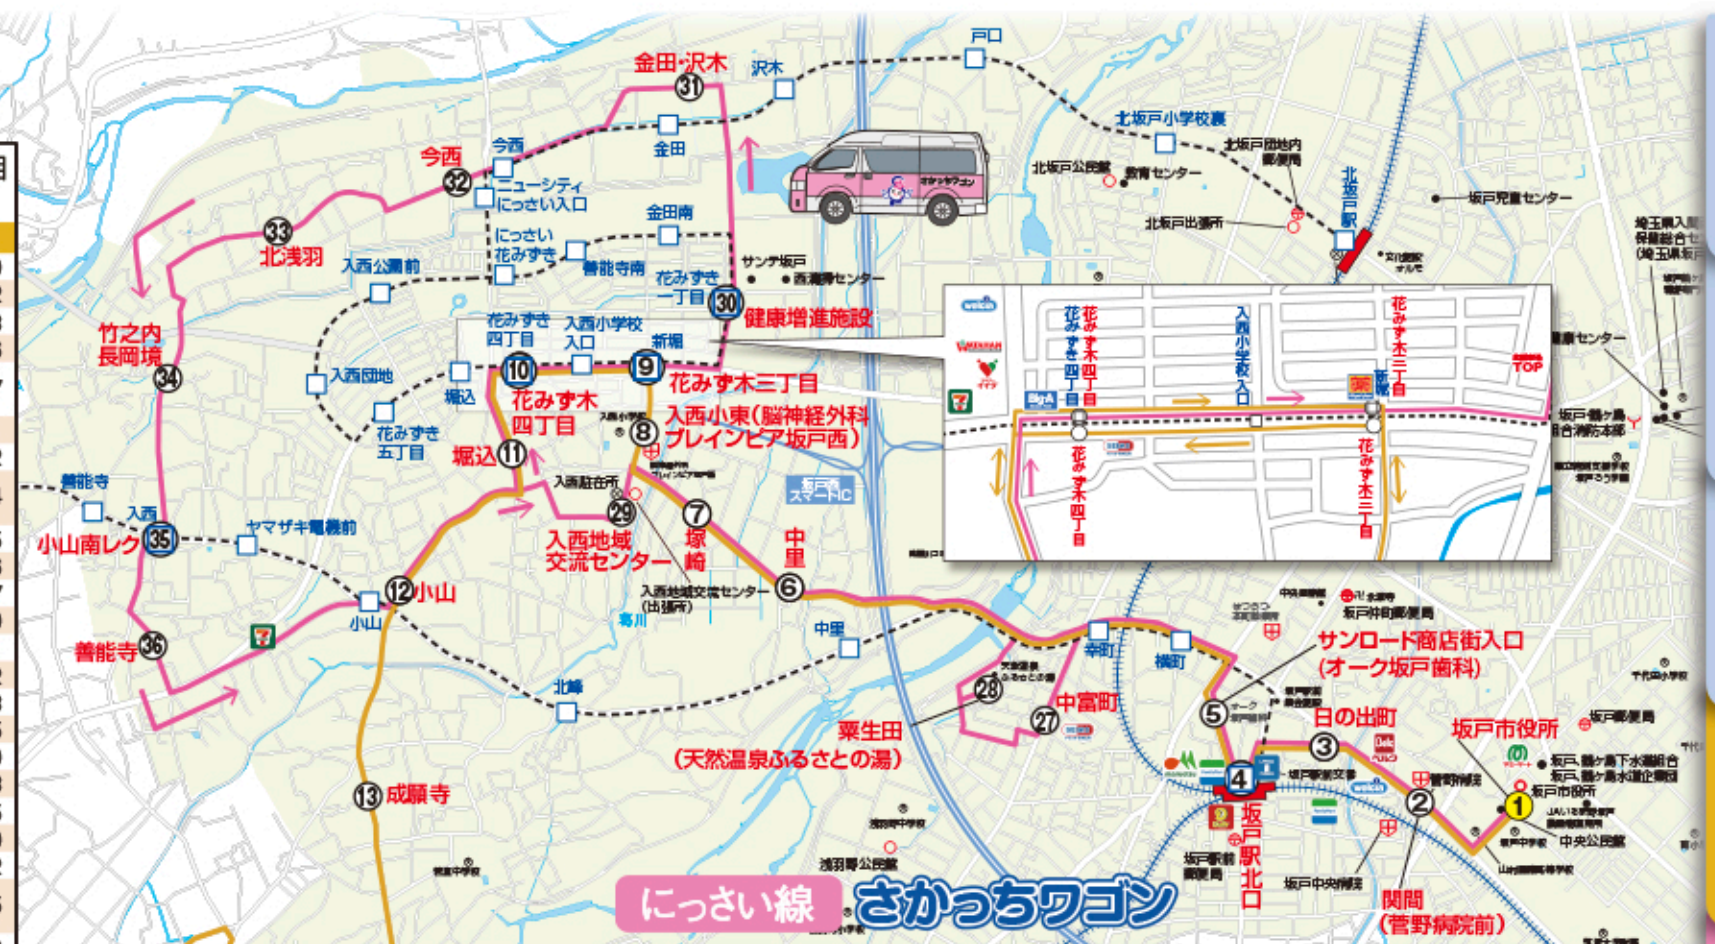

城山荘行き(坂戸市役所→坂戸駅北口→花みず木三丁目→一本松駅南口→川角駅入口→城山荘)

停留所名	1便	2便	3便	4便
1 坂戸市役所	8:55	11:20	14:30	16:50
2 関間(菅野病院前)	8:57	11:22	14:32	16:52
3 日の出町	8:58	11:23	14:33	16:53
4 坂戸駅北口	9:01	11:26	14:36	16:56
5 サンロード商店街入口(オーク坂戸歯科)	9:02	11:27	14:37	16:57
6 中里	9:06	11:31	14:41	17:01
7 塚崎	9:07	11:32	14:42	17:02
8 入西小東(脳神経外科プレインピア坂戸西)	9:09	11:34	14:44	17:04
9 花みず木三丁目	9:10	11:35	14:45	17:05
10 花みず木四丁目	9:11	11:36	14:46	17:06
11 堀込	9:12	11:37	14:47	17:07
12 小山	9:14	11:39	14:49	17:09
13 成願寺	9:16	11:41	14:51	17:11
14 厚川第二集会所前	9:17	11:42	14:52	17:12
15 萱方	9:18	11:43	14:53	17:13
16 欠ノ上	9:20	11:45	14:55	17:15
17 厚川集会所	9:24	11:49	14:59	17:19
18 一本松駅南口	9:28	11:53	15:03	17:23
17 厚川集会所	9:30	11:55	15:05	17:25
19 森戸市場	9:34	11:59	15:09	17:29
20 川角駅入口	9:37	12:02	15:12	17:32
21 けやき台(明海大学歯学部付属明海大学病院前)	9:40	12:05	15:15	17:35
22 西坂戸一丁目	9:41	12:06	15:16	17:36
23 西坂戸二丁目(西坂戸歯科医院前)	9:42	12:07	15:17	17:37
24 西坂戸三郵便局	9:43	12:08	15:18	17:38
25 城山荘入口	9:44	12:09	15:19	17:39
26 城山荘	9:45	12:10	15:20	17:40

お問い合わせ 「しろやま線」の運行、お忘れ物については、**南三芳野タクシー(☎049-283-3440)**

にっさい線 さかちワゴン

坂戸市役所発着入西地内循環(坂戸市役所→坂戸駅北口→入西地域交流センター→花みず木四丁目→北浅羽→入西地域交流センター→坂戸駅北口→坂戸市役所)

停留所名	1便	2便	3便	4便	5便	6便	7便	8便
1 坂戸市役所	7:40	8:57	10:20	11:43	13:45	15:05	16:32	17:56
2 関間(菅野病院前)	7:41	8:58	10:21	11:44	13:46	15:06	16:33	17:57
3 日の出町	7:42	8:59	10:22	11:45	13:47	15:07	16:34	17:58
4 坂戸駅北口	7:45	9:02	10:25	11:48	13:50	15:10	16:37	18:01
5 サンロード商店街入口(オーク坂戸歯科)	7:46	9:03	10:26	11:49	13:51	15:11	16:38	18:02
27 中富町	-	9:06	10:29	-	13:54	-	16:41	-
28 粟生田(天然温泉ふるさとの湯)	-	9:08	10:31	-	13:56	-	16:43	-
6 中里	7:51	9:11	10:34	11:54	13:59	15:16	16:46	18:07
7 塚崎	7:52	9:12	10:35	11:55	14:00	15:17	16:47	18:08
29 入西地域交流センター	7:53	9:13	10:36	11:56	14:01	15:18	16:48	18:09
11 堀込	7:54	9:14	10:37	11:57	14:02	15:19	16:49	18:10
10 花みず木四丁目	7:55	9:15	10:38	11:58	14:03	15:20	16:50	18:11
9 花みず木三丁目	7:56	9:16	10:39	11:59	14:04	15:21	16:51	18:12
30 健康増進施設	7:58	9:18	10:41	12:01	14:06	15:23	16:53	18:14
31 金田・沢木	8:00	9:20	10:43	12:03	14:08	15:25	16:55	18:16
32 今西	8:03	9:23	10:46	12:06	14:11	15:28	16:58	18:19
33 北浅羽	8:05	9:25	10:48	12:08	14:13	15:30	17:00	18:21
34 竹之内長岡境	8:08	9:28	10:51	12:11	14:16	15:33	17:03	18:24
35 小山南レク	8:10	9:30	10:53	12:13	14:18	15:35	17:05	18:26
36 善能寺	8:12	9:32	10:55	12:15	14:20	15:37	17:07	18:28
12 小山	8:14	9:34	10:57	12:17	14:22	15:39	17:09	18:30
29 入西地域交流センター	8:17	9:37	11:00	12:20	14:25	15:42	17:12	18:33
7 塚崎	8:18	9:38	11:01	12:21	14:26	15:43	17:13	18:34
6 中里	8:19	9:39	11:02	12:22	14:27	15:44	17:14	18:35
28 粟生田(天然温泉ふるさとの湯)	-	9:43	11:06	-	14:31	-	17:18	-
27 中富町	-	9:44	11:07	-	14:32	-	17:19	-
5 サンロード商店街入口(オーク坂戸歯科)	8:24	9:48	11:11	12:27	14:36	15:49	17:23	18:40
4 坂戸駅北口	8:27	9:50	11:13	12:30	14:38	15:52	17:25	18:43
3 日の出町	8:28	9:51	11:14	12:31	14:39	15:53	17:26	18:44
2 関間(菅野病院前)	8:29	9:52	11:15	12:32	14:40	15:54	17:27	18:45
1 坂戸市役所	8:32	9:55	11:18	12:35	14:43	15:57	17:30	18:48

お問い合わせ 「にっさい線」の運行、お忘れ物については、**株川乗三和坂戸営業所(☎049-281-1130)**