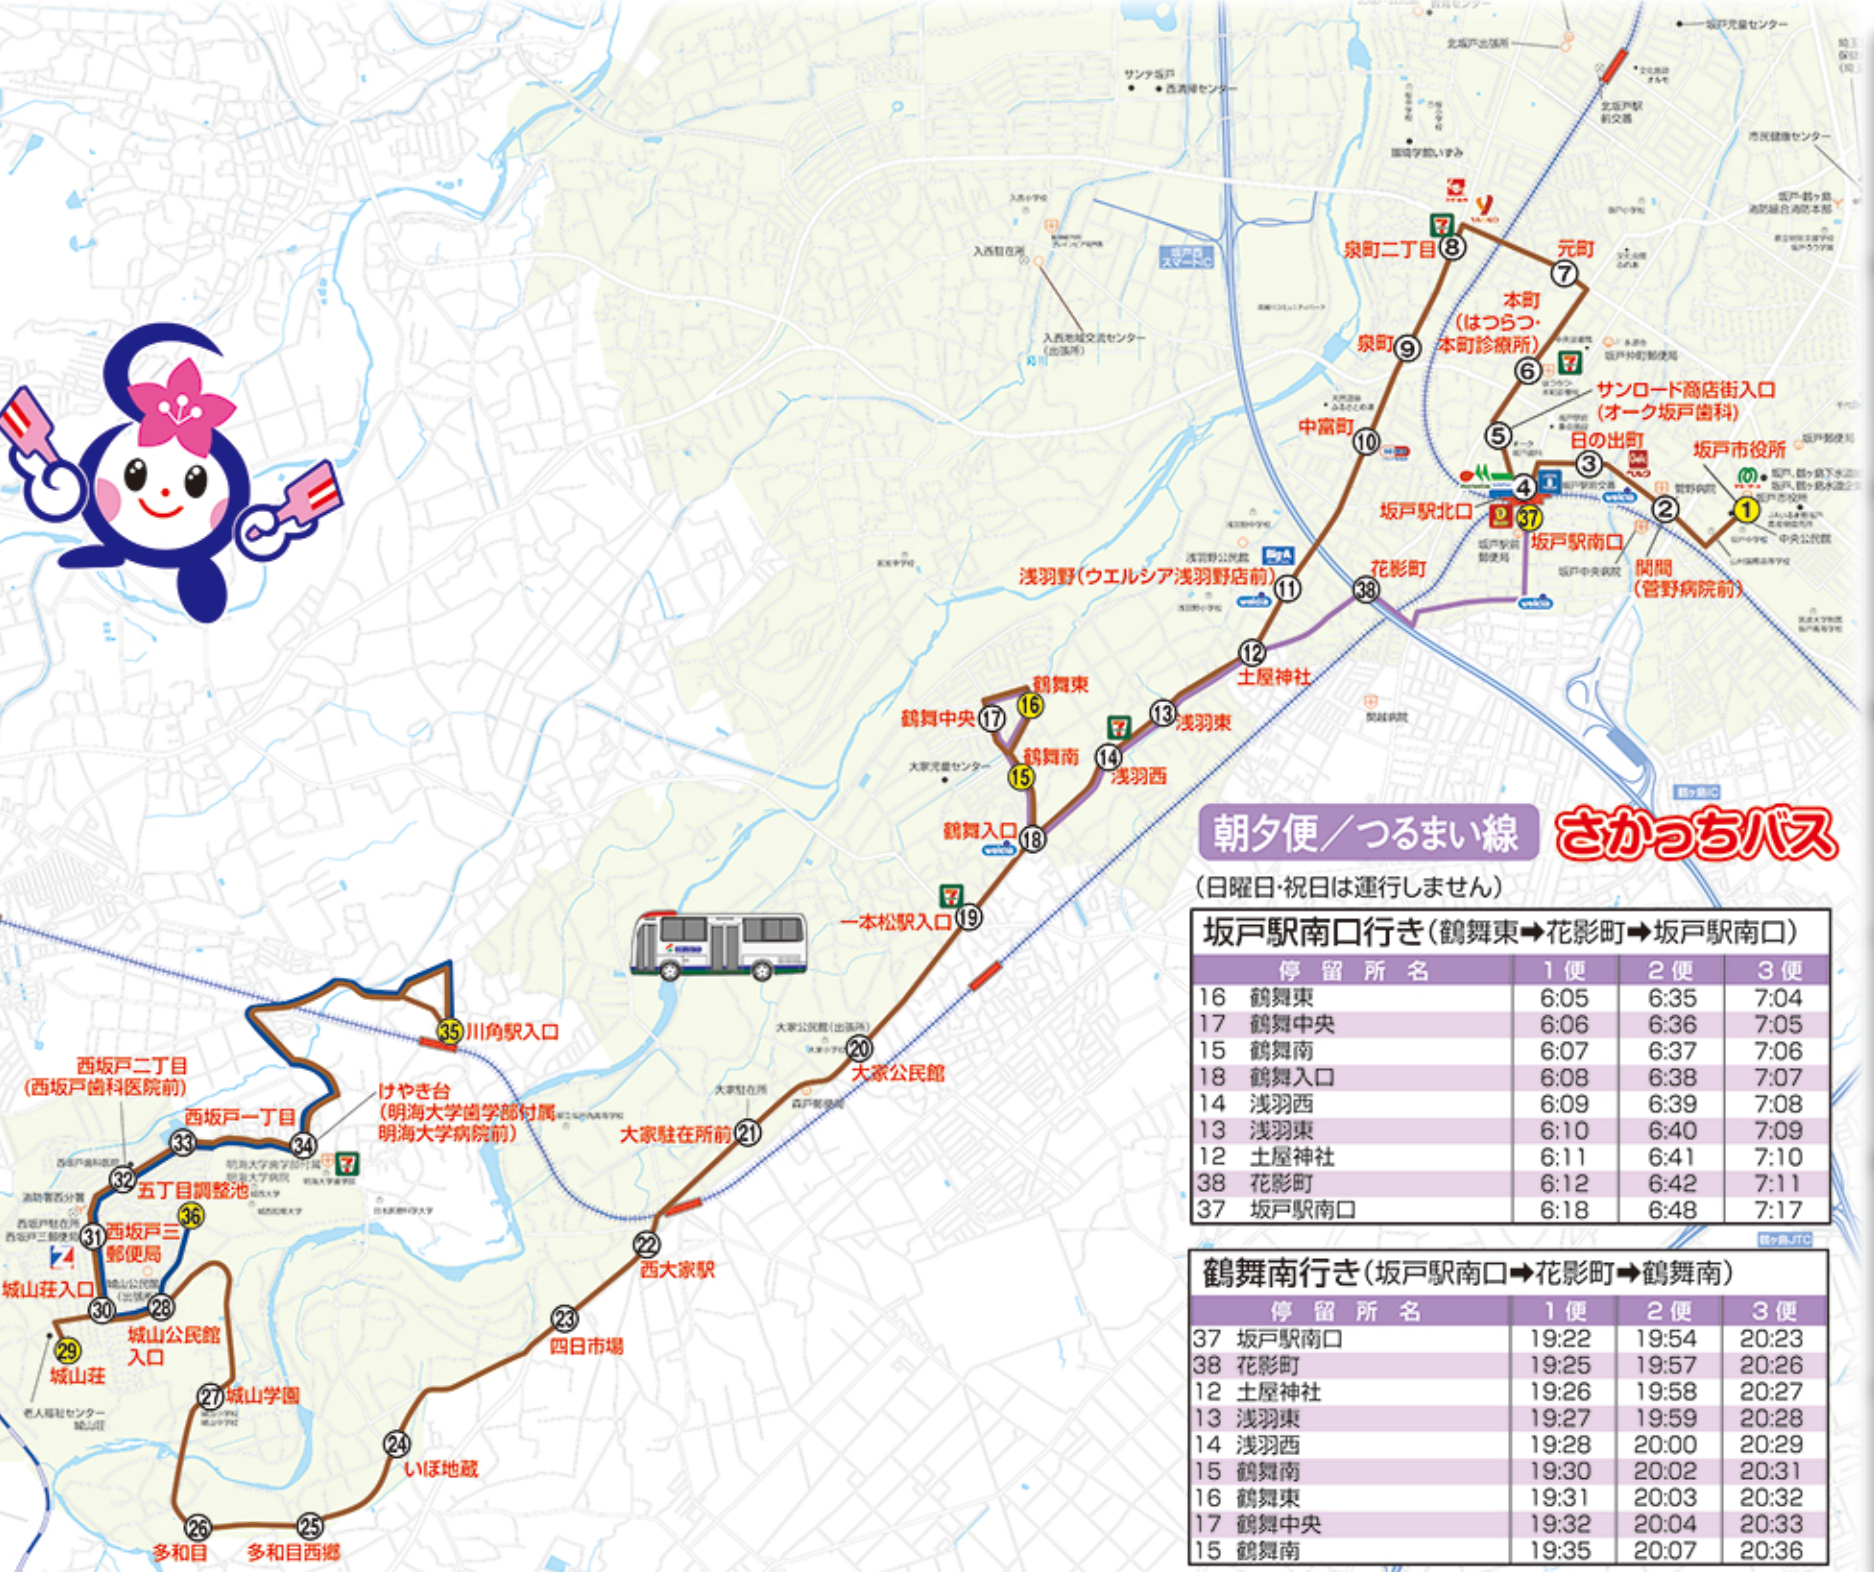

お問い合わせ 「おおや線」「朝夕便/にしきかど線」「朝夕便/つるまい線」の運行、お忘れ物については、東武バスウエスト(坂戸営業所) ☎049-283-5279

朝夕便/つるまい線 さかちバス

(日曜日・祝日は運行しません)

坂戸駅南口行き(鶴舞東→花影町→坂戸駅南口)

停留所名	1便	2便	3便
16 鶴舞東	6:05	6:35	7:04
17 鶴舞中央	6:06	6:36	7:05
15 鶴舞南	6:07	6:37	7:06
18 鶴舞入口	6:08	6:38	7:07
14 浅羽西	6:09	6:39	7:08
13 浅羽東	6:10	6:40	7:09
12 土屋神社	6:11	6:41	7:10
38 花影町	6:12	6:42	7:11
37 坂戸駅南口	6:18	6:48	7:17

鶴舞南行き(坂戸駅南口→花影町→鶴舞南)

停留所名	1便	2便	3便
37 坂戸駅南口	19:22	19:54	20:23
38 花影町	19:25	19:57	20:26
12 土屋神社	19:26	19:58	20:27
13 浅羽東	19:27	19:59	20:28
14 浅羽西	19:28	20:00	20:29
15 鶴舞南	19:30	20:02	20:31
16 鶴舞東	19:31	20:03	20:32
17 鶴舞中央	19:32	20:04	20:33
15 鶴舞南	19:35	20:07	20:36

朝夕便/にしきかど線 さかちバス

(日曜日・祝日は運行しません)

川角駅入口行き(五丁目調整池→西坂戸三郵便局→川角駅入口)

停留所名	1便	2便	3便
36 五丁目調整池	6:06	6:32	6:56
28 城山公民館入口	6:08	6:34	6:58
30 城山荘入口	6:09	6:35	6:59
31 西坂戸三郵便局	6:10	6:36	7:00
32 西坂戸二丁目(西坂戸歯科医院前)	6:11	6:37	7:01
33 西坂戸一丁目	6:12	6:38	7:02
34 けやき台(明海大学歯学部附属明海大学病院前)	6:13	6:39	7:03
35 川角駅入口	6:18	6:44	7:08

五丁目調整池行き(川角駅入口→西坂戸三郵便局→五丁目調整池)

停留所名	1便	2便	3便
35 川角駅入口	18:47	19:09	19:32
34 けやき台(明海大学歯学部附属明海大学病院前)	18:48	19:10	19:33
33 西坂戸一丁目	18:49	19:11	19:34
32 西坂戸二丁目(西坂戸歯科医院前)	18:50	19:12	19:35
31 西坂戸三郵便局	18:51	19:13	19:36
30 城山荘入口	18:52	19:14	19:37
28 城山公民館入口	18:53	19:15	19:38
36 五丁目調整池	18:59	19:21	19:44