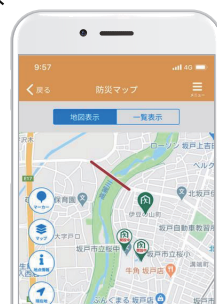

お知らせ機能

防災行政無線の放送内容や避難情報などの様々な情報を通知で受け取ることができます。

文字表示の拡大や
音声再生機能も

特徴
2

防災マップ機能

避難所の位置や現在地からのルートを地図上で確認できます。

主な防災マップ表示情報

土砂災害警戒区域
洪水浸水想定区域・
指定避難所
帰宅者一時滞在施設・
AED設置場所 など

特徴
3

防災リンク集

リンク集からいろいろなサイトに直接アクセス。災害時に必要な情報を手軽に入手できます。

いざというときに
備えよう！

特徴
4

災害時にも役立つ機能

災害時には、避難所の開設状況や通行止め情報など必要な情報を随時更新していきます。

避難所
開設状況

通行止め
情報

アプリの登録方法

step 1

ストアからアプリの
ダウンロードを行う

Google play・App store からダウンロード!

Android はこちら

iPhone はこちら

step 2