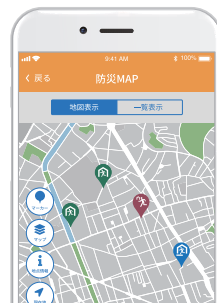

iPhoneはこちら

詳しくは裏面をご覧ください

お問い合わせ

埼玉県坂戸市 防災安全課

〒350-0292 埼玉県坂戸市千代田1-1-1

TEL 049-283-1331

<https://www.city.sakado.lg.jp>

特徴
1

お知らせ機能

防災行政無線の放送内容や避難情報などの様々な情報を通知で受け取ることができます。

文字表示の拡大や
音声再生機能も

特徴
2

防災マップ機能

避難所の位置や現在地からのルートを地図上で確認できます。

主な防災マップ表示情報

土砂災害警戒区域
洪水浸水想定区域・
指定避難所
帰宅者一時滞在施設・
AED設置場所 など

通行止め
情報

アプリの登録方法

step 1

ストアからアプリの
ダウンロードを行う

Google play・App store からダウンロード!

Android はこちら

iPhone はこちら

step 2