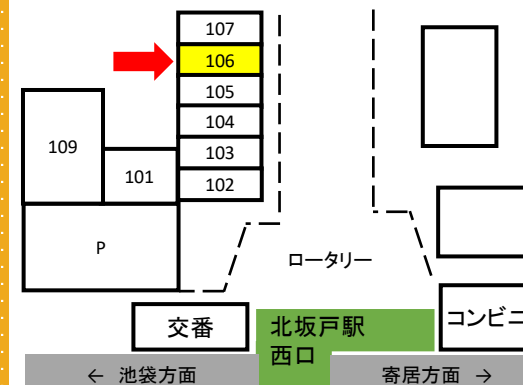

お知らせ

◆ゴールデンウィーク期間閉室のお知らせ

5/1(水)～5/8(水)は閉室となります。

◆新規受講者募集中

各教室新規受講者を募集しております。
お申込みやご質問等はお気軽に
サロン受付スタッフまでお声がけ下さい。

北坂戸にぎわいサロン 案内図

各教室お申込み・お問合せ先

東京電機大学
北坂戸にぎわいサロン
坂戸市溝端町1-4-106
電話・FAX: 049 - 299-8082
開室日: 月・水・金・土

10:00～18:00

※各教室予約制です。お申込み・詳細は受付にてご確認ください。