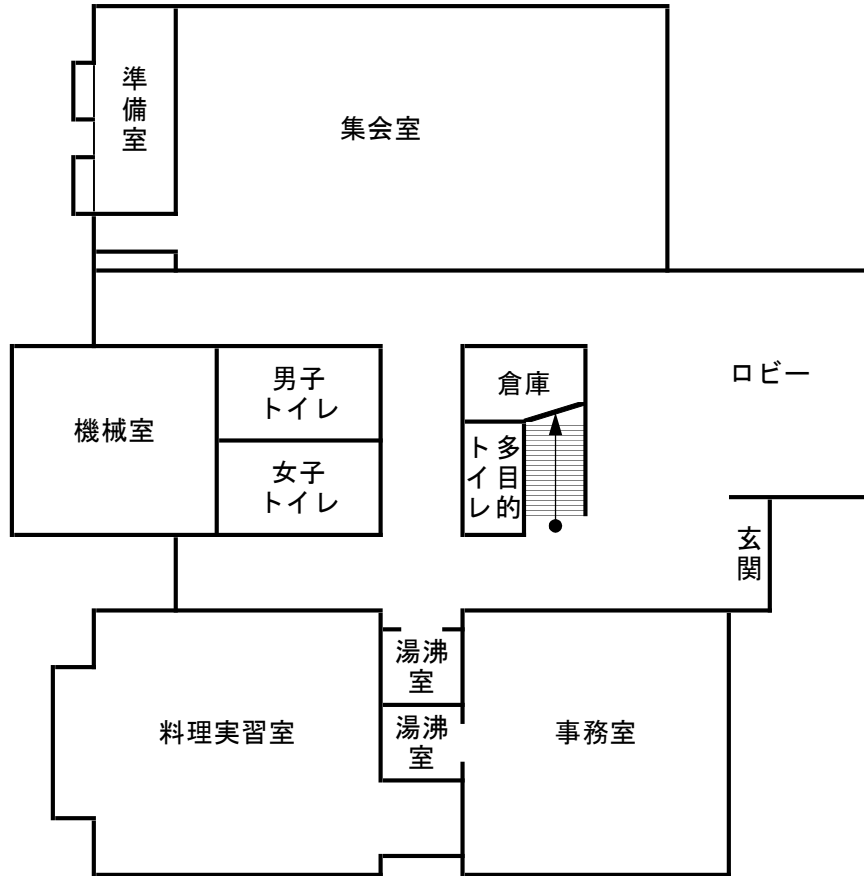

北坂戸地域交流センター学供棟 1階平面図

北坂戸地域交流センター学供棟 2階平面図